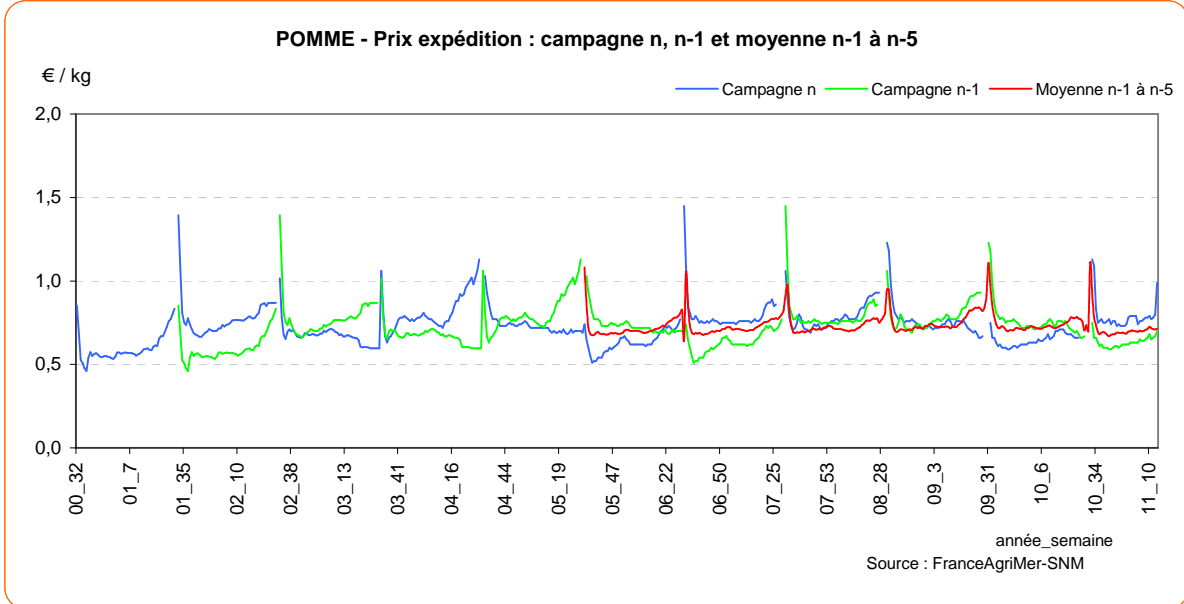

POIRE

Graphiques complémentaires :

POIRE

POMME

POMME - Prix expédition et prix détail en GMS de la campagne en cours

POMME - Prix expédition : campagne en cours, précédente, moyenne 5 ans

POMME

POMME - Détail GMS : campagne en cours, précédente, moyenne 5 ans

POMME - Marge brute GMS : campagne en cours, précédente, moyenne 5 ans

POMME

POMME - Prix expédition, prix détail GMS depuis 2000

POMME - Marge brute détail GMS depuis 2000

POMME

Graphiques complémentaires :