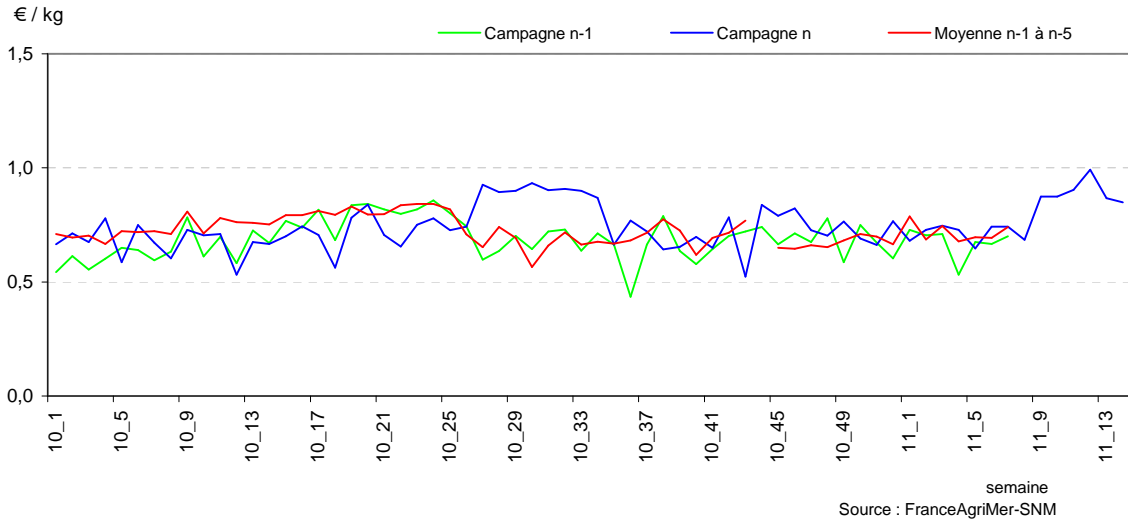

ABRICOT - Marge brute GMS : campagne en cours, précédente, moyenne 5 ans

ABRICOT

ABRICOT - Prix expédition, prix détail GMS depuis 2000

ABRICOT - Marge brute détail GMS depuis 2000

ABRICOT

Graphiques complémentaires :

ABRICOT

BANANE

BANANE - Cours à quai et prix détail en GMS de la campagne en cours

BANANE - Cours à quai : campagne en cours, précédente, moyenne 5 ans

BANANE

BANANE - Détail GMS : campagne en cours, précédente, moyenne 5 ans

BANANE - Marge brute GMS : campagne en cours, précédente, moyenne 5 ans

BANANE

BANANE - Cours à quai, prix détail GMS depuis 2000

BANANE - Marge brute détail GMS (HT) depuis 2000

BANANE

Graphiques complémentaires :

BANANE

BIGARREAU

BIGARREAU - Prix expédition et prix détail en GMS de la campagne en cours

BIGARREAU - Prix expédition : campagne en cours, précédente, moyenne 5 ans

BIGARREAU

BIGARREAU - Détail GMS : campagne en cours, précédente, moyenne 5 ans