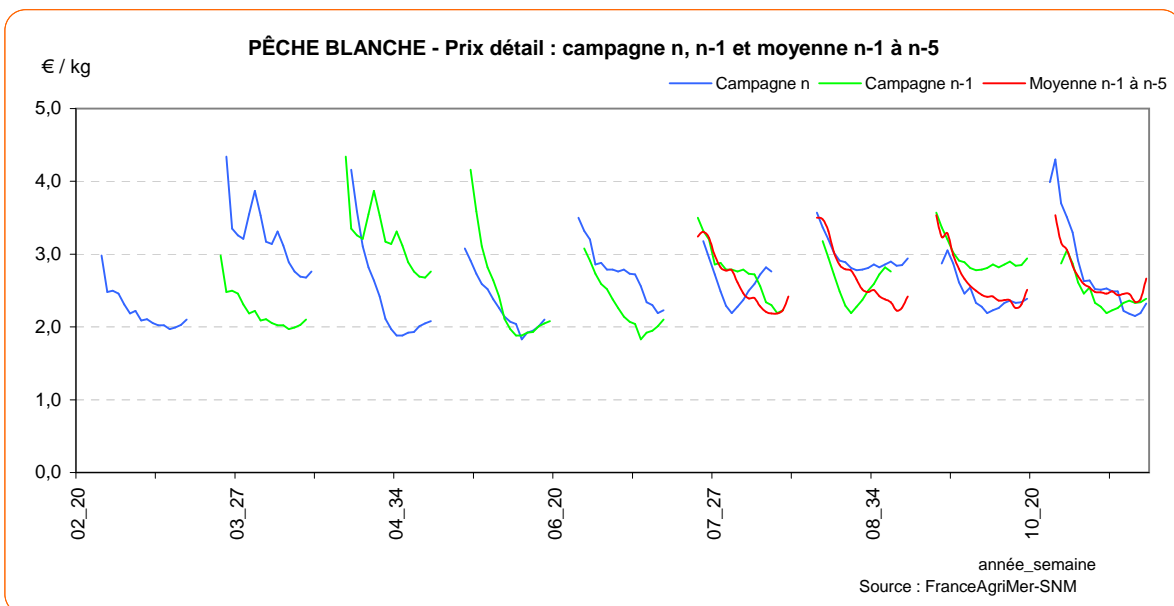

Graphiques complémentaires :

FRAISE RONDE

PECHE BLANCHE

PÊCHE BLANCHE - Prix expédition et prix détail en GMS de la campagne en cours

PÊCHE BLANCHE - Prix expédition : campagne en cours, précédente, moyenne 5 ans

PECHE BLANCHE

PÊCHE BLANCHE - Détail GMS : campagne en cours, précédente, moyenne 5 ans

PÊCHE BLANCHE - Marge brute GMS : campagne en cours, précédente, moyenne 5 ans

PECHE BLANCHE

PÊCHE BLANCHE - Prix expédition, prix détail GMS depuis 2000

PECHE BLANCHE - Marge brute détail GMS depuis 2000

PECHE BLANCHE

Graphiques complémentaires :

PECHE BLANCHE

POIRE

POIRE - Prix expédition et prix détail en GMS de la campagne en cours

POIRE - Prix expédition : campagne en cours, précédente, moyenne 5 ans