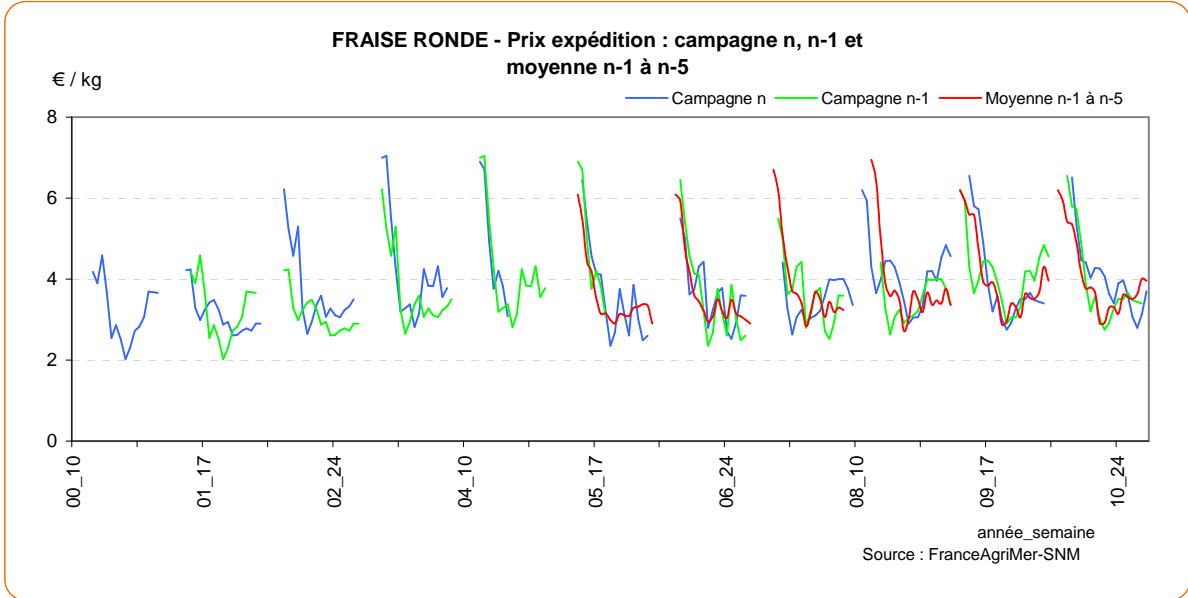

BIGARREAU

FRAISE RONDE

FRAISE RONDE - Prix expédition et prix détail en GMS de la campagne en cours

FRAISE RONDE - Prix expédition : campagne en cours, précédente, moyenne 5 ans

FRAISE RONDE

FRAISE RONDE - Détail GMS : campagne en cours, précédente, moyenne 5 ans

FRAISE RONDE- Marge brute GMS : campagne en cours, précédente, moyenne 5 ans

FRAISE RONDE

FRAISE RONDE - Prix expédition, prix détail GMS depuis 2000

FRAISE RONDE - Marge brute détail GMS depuis 2000

FRAISE RONDE

Graphiques complémentaires :

FRAISE RONDE

PECHE BLANCHE

PÊCHE BLANCHE - Prix expédition et prix détail en GMS de la campagne en cours

PÊCHE BLANCHE - Prix expédition : campagne en cours, précédente, moyenne 5 ans