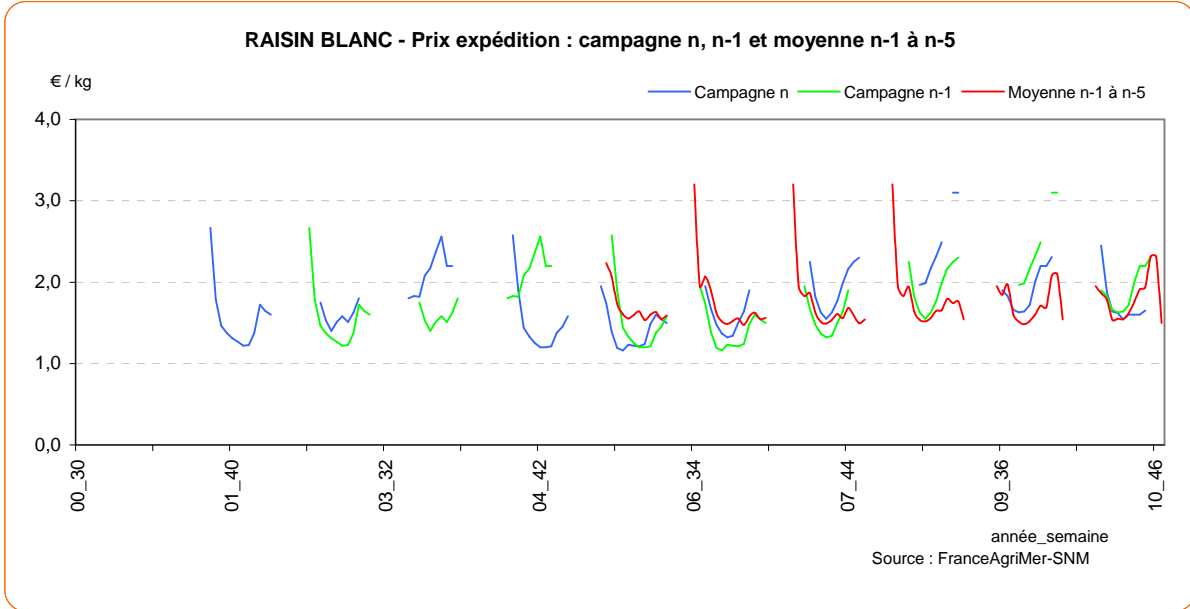

RAISIN BLANC

Graphiques complémentaires :