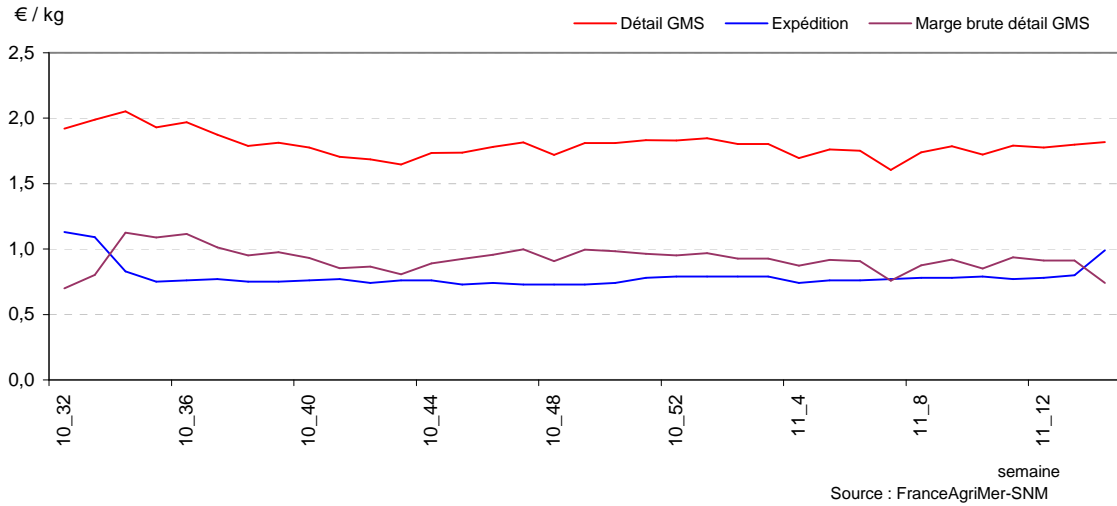

POIRE

POIRE - Détail GMS : campagne en cours, précédente, moyenne 5 ans

POIRE - Marge brute GMS : campagne en cours, précédente, moyenne 5 ans

POIRE

POIRE - Prix expédition, prix détail GMS depuis 2000

POIRE - Marge brute détail GMS depuis 2000

POIRE

Graphiques complémentaires :

POIRE

POMME

POMME - Prix expédition et prix détail en GMS de la campagne en cours

POMME - Prix expédition : campagne en cours, précédente, moyenne 5 ans

POMME

POMME - Détail GMS : campagne en cours, précédente, moyenne 5 ans