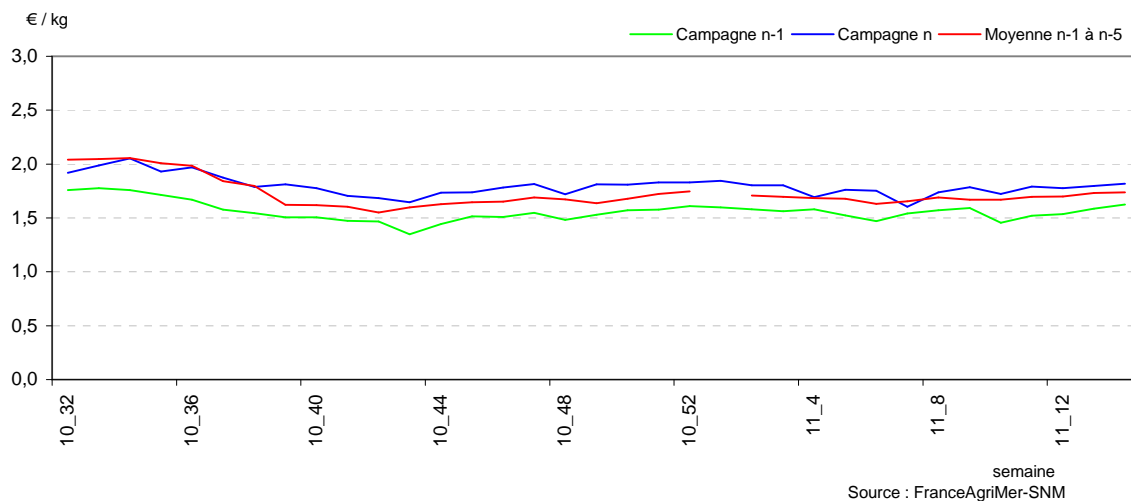

POIRE

Graphiques complémentaires :

POIRE

POMME

POMME - Prix expédition et prix détail en GMS de la campagne en cours

POMME - Prix expédition : campagne en cours, précédente, moyenne 5 ans

POMME

POMME - Détail GMS : campagne en cours, précédente, moyenne 5 ans