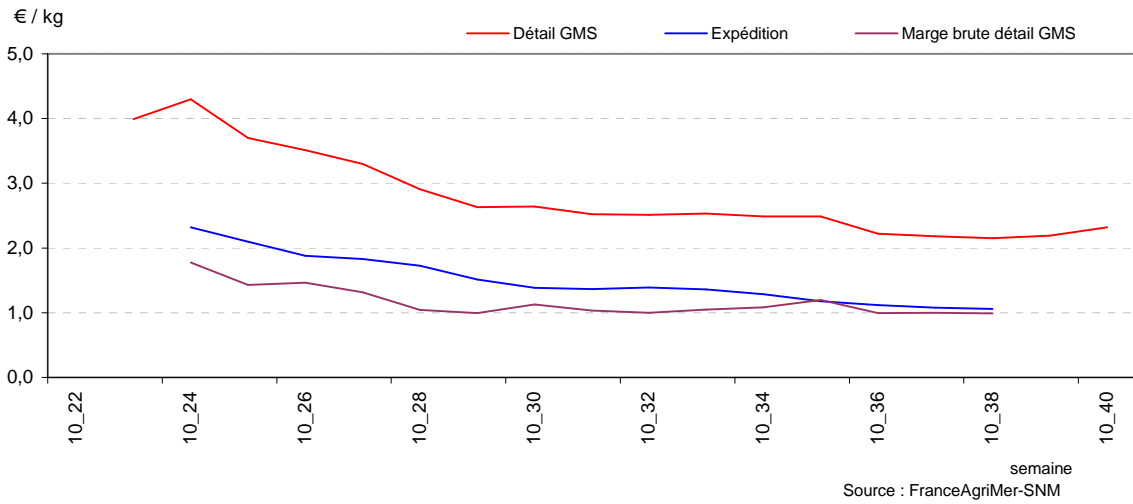

Graphiques complémentaires :

FRAISE RONDE

PECHE BLANCHE

PÊCHE BLANCHE - Prix expédition et prix détail en GMS de la campagne en cours

PÊCHE BLANCHE - Prix expédition : campagne en cours, précédente, moyenne 5 ans