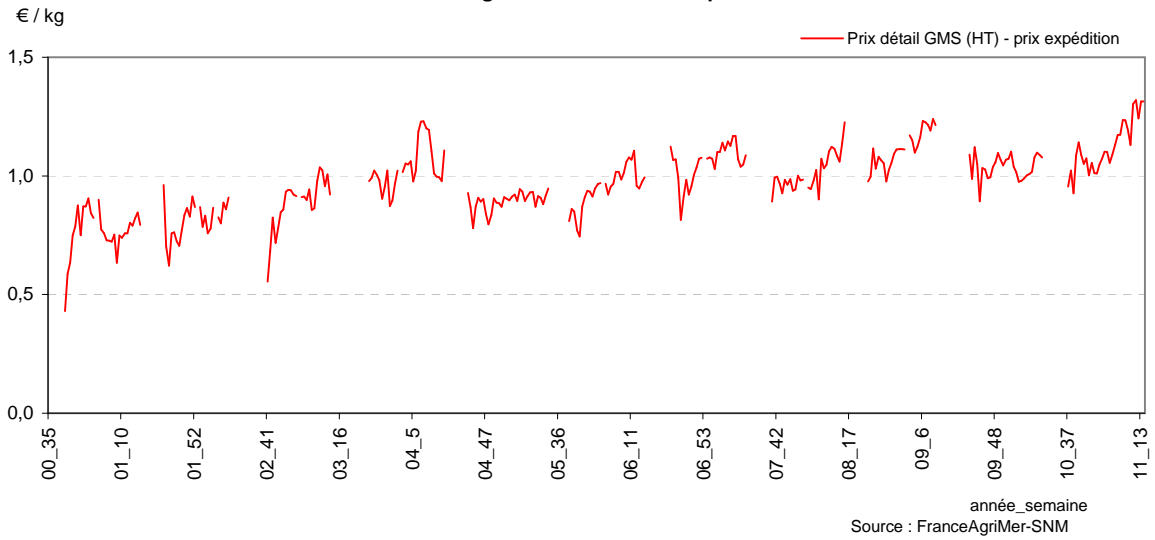

PECHE BLANCHE - Marge brute détail GMS depuis 2000

PECHE BLANCHE

Graphiques complémentaires :

PECHE BLANCHE

POIRE

POIRE - Prix expédition et prix détail en GMS de la campagne en cours

POIRE - Prix expédition : campagne en cours, précédente, moyenne 5 ans

POIRE

POIRE - Détail GMS : campagne en cours, précédente, moyenne 5 ans

POIRE - Marge brute GMS : campagne en cours, précédente, moyenne 5 ans

POIRE

POIRE - Prix expédition, prix détail GMS depuis 2000

POIRE - Marge brute détail GMS depuis 2000

POIRE

Graphiques complémentaires :

POIRE

POMME

POMME - Prix expédition et prix détail en GMS de la campagne en cours

POMME - Prix expédition : campagne en cours, précédente, moyenne 5 ans

POMME

POMME - Détail GMS : campagne en cours, précédente, moyenne 5 ans