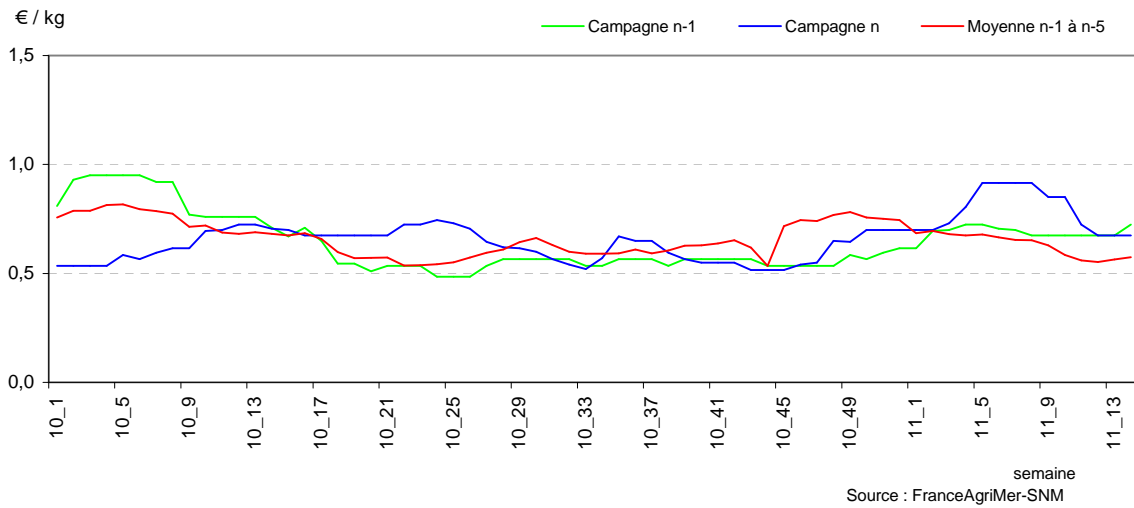

ABRICOT - Marge brute GMS : campagne en cours, précédente, moyenne 5 ans

ABRICOT

ABRICOT - Prix expédition, prix détail GMS depuis 2000

ABRICOT - Marge brute détail GMS depuis 2000

ABRICOT

Graphiques complémentaires :

ABRICOT

BANANE

BANANE - Cours à quai et prix détail en GMS de la campagne en cours

BANANE - Cours à quai : campagne en cours, précédente, moyenne 5 ans

BANANE

BANANE - Détail GMS : campagne en cours, précédente, moyenne 5 ans

BANANE - Marge brute GMS : campagne en cours, précédente, moyenne 5 ans

BANANE

BANANE - Cours à quai, prix détail GMS depuis 2000

BANANE - Marge brute détail GMS (HT) depuis 2000

BANANE

Graphiques complémentaires :