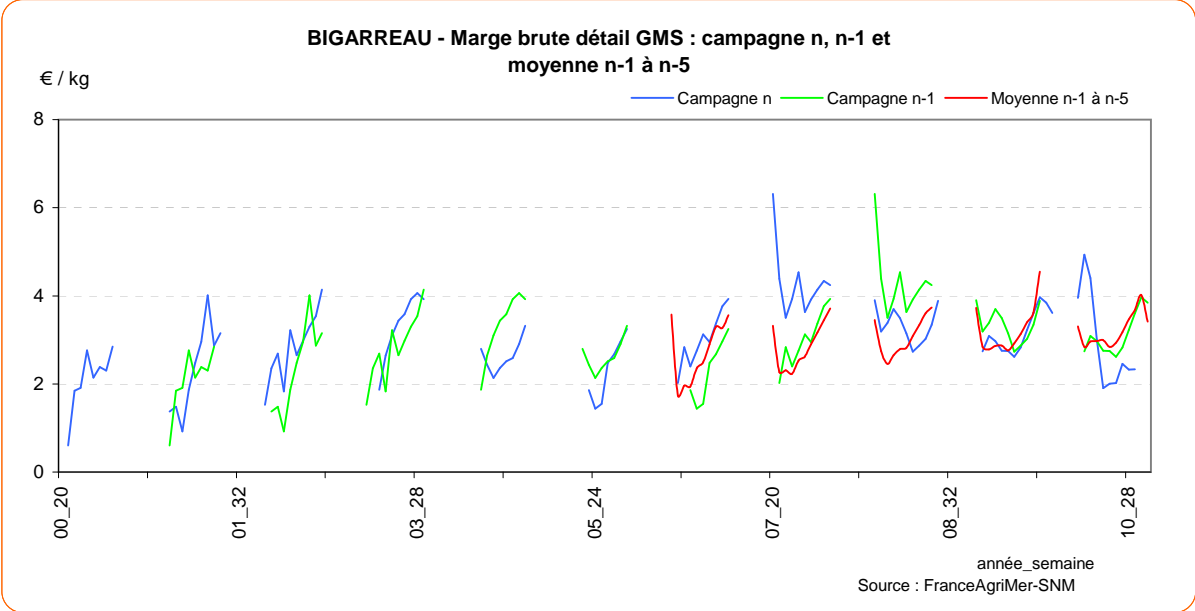

BANANE - Marge brute GMS : campagne en cours, précédente, moyenne 5 ans

BANANE

BANANE - Cours à quai, prix détail GMS depuis 2000

BANANE - Marge brute détail GMS (HT) depuis 2000

BANANE

Graphiques complémentaires :

BANANE

BIGARREAU

BIGARREAU - Prix expédition et prix détail en GMS de la campagne en cours

BIGARREAU - Prix expédition : campagne en cours, précédente, moyenne 5 ans

BIGARREAU

BIGARREAU - Détail GMS : campagne en cours, précédente, moyenne 5 ans

BIGARREAU - Marge brute GMS : campagne en cours, précédente, moyenne 5 ans

BIGARREAU

BIGARREAU - Prix expédition, prix détail GMS depuis 2000

BIGARREAU - Marge brute détail GMS depuis 2000

BIGARREAU

Graphiques complémentaires :

BIGARREAU

FRAISE RONDE

FRAISE RONDE - Prix expédition et prix détail en GMS de la campagne en cours

FRAISE RONDE - Prix expédition : campagne en cours, précédente, moyenne 5 ans

FRAISE RONDE

FRAISE RONDE - Détail GMS : campagne en cours, précédente, moyenne 5 ans