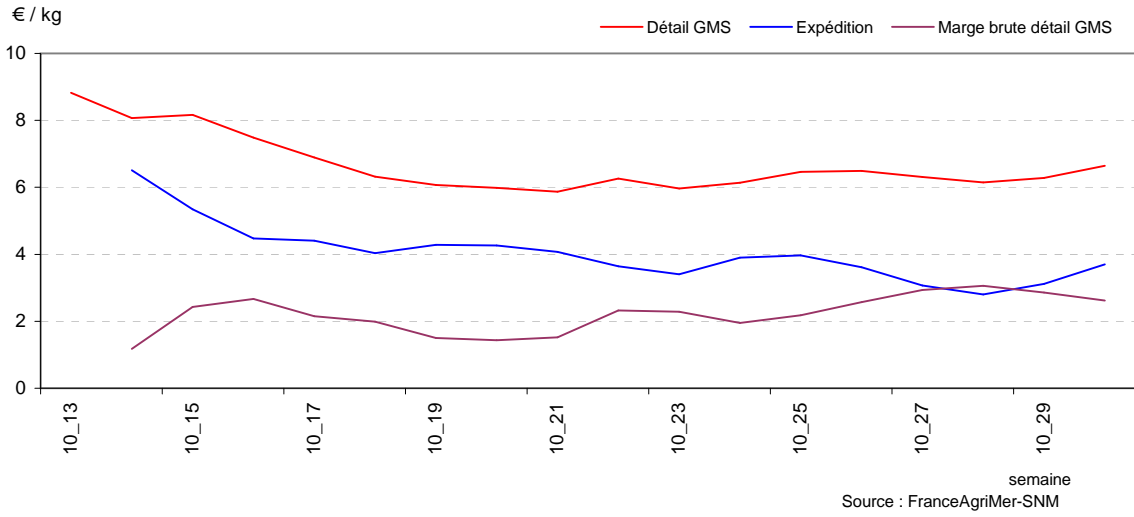

BANANE

BIGARREAU

BIGARREAU - Prix expédition et prix détail en GMS de la campagne en cours

BIGARREAU - Prix expédition : campagne en cours, précédente, moyenne 5 ans

BIGARREAU

BIGARREAU - Détail GMS : campagne en cours, précédente, moyenne 5 ans

BIGARREAU - Marge brute GMS : campagne en cours, précédente, moyenne 5 ans

BIGARREAU

BIGARREAU - Prix expédition, prix détail GMS depuis 2000

BIGARREAU - Marge brute détail GMS depuis 2000

BIGARREAU

Graphiques complémentaires :

BIGARREAU

FRAISE RONDE

FRAISE RONDE - Prix expédition et prix détail en GMS de la campagne en cours

FRAISE RONDE - Prix expédition : campagne en cours, précédente, moyenne 5 ans

FRAISE RONDE

FRAISE RONDE - Détail GMS : campagne en cours, précédente, moyenne 5 ans