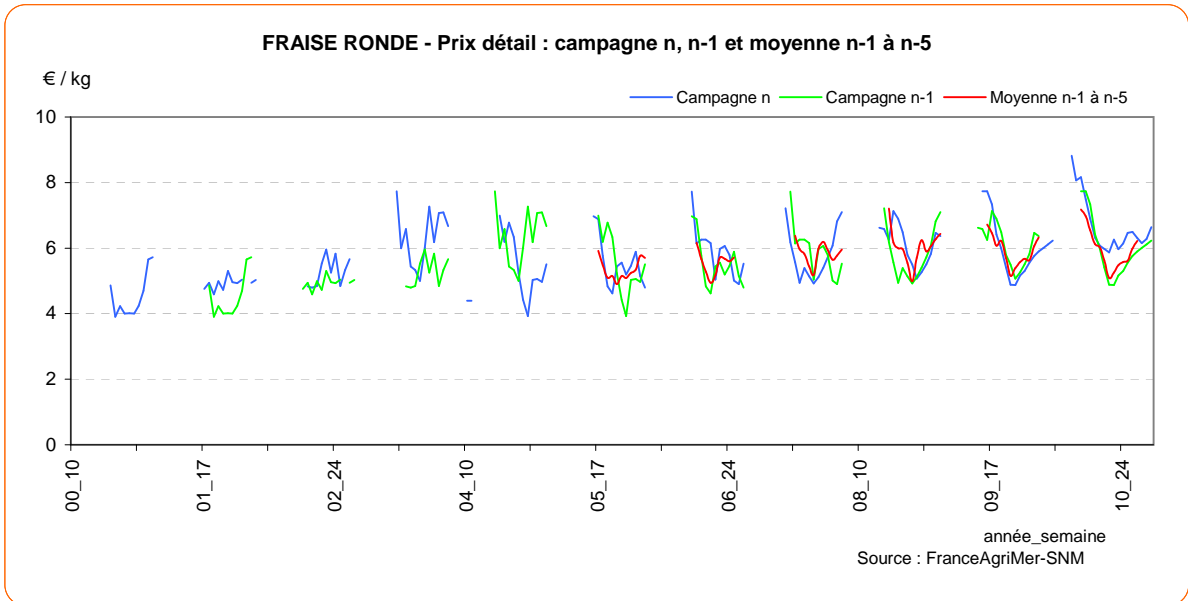

FRAISE RONDE

Graphiques complémentaires :