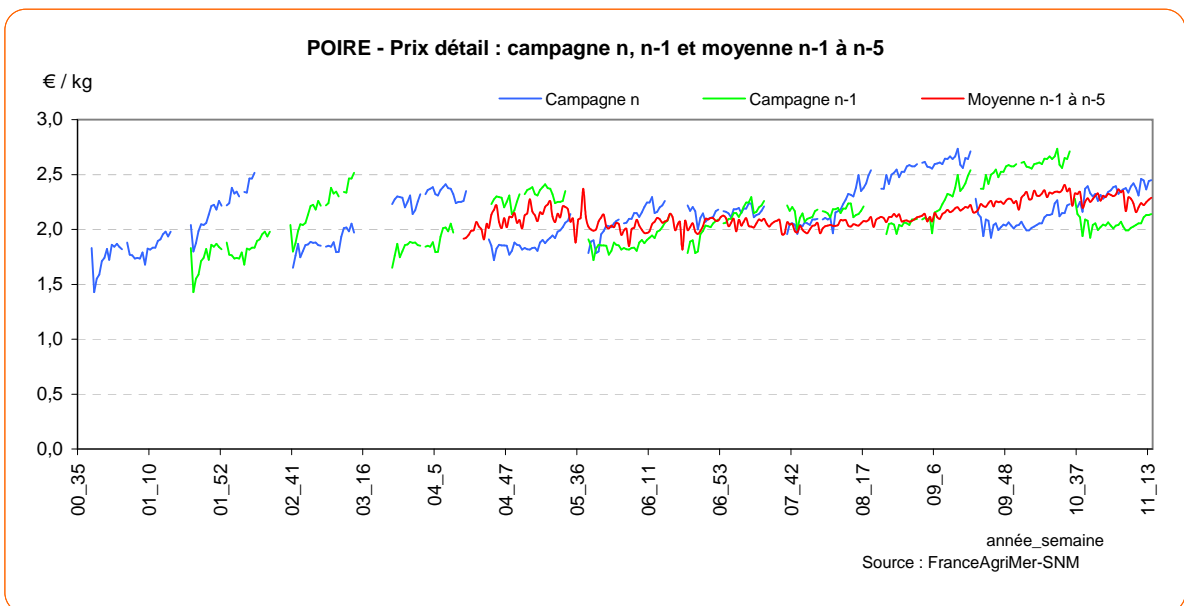

PECHE BLANCHE - Marge brute détail GMS depuis 2000

PECHE BLANCHE

Graphiques complémentaires :

PECHE BLANCHE

POIRE

POIRE - Prix expédition et prix détail en GMS de la campagne en cours

POIRE - Prix expédition : campagne en cours, précédente, moyenne 5 ans

POIRE

POIRE - Détail GMS : campagne en cours, précédente, moyenne 5 ans

POIRE - Marge brute GMS : campagne en cours, précédente, moyenne 5 ans

POIRE

POIRE - Prix expédition, prix détail GMS depuis 2000

POIRE - Marge brute détail GMS depuis 2000

POIRE

Graphiques complémentaires :

POIRE

POMME

POMME - Prix expédition et prix détail en GMS de la campagne en cours

POMME - Prix expédition : campagne en cours, précédente, moyenne 5 ans

POMME

POMME - Détail GMS : campagne en cours, précédente, moyenne 5 ans