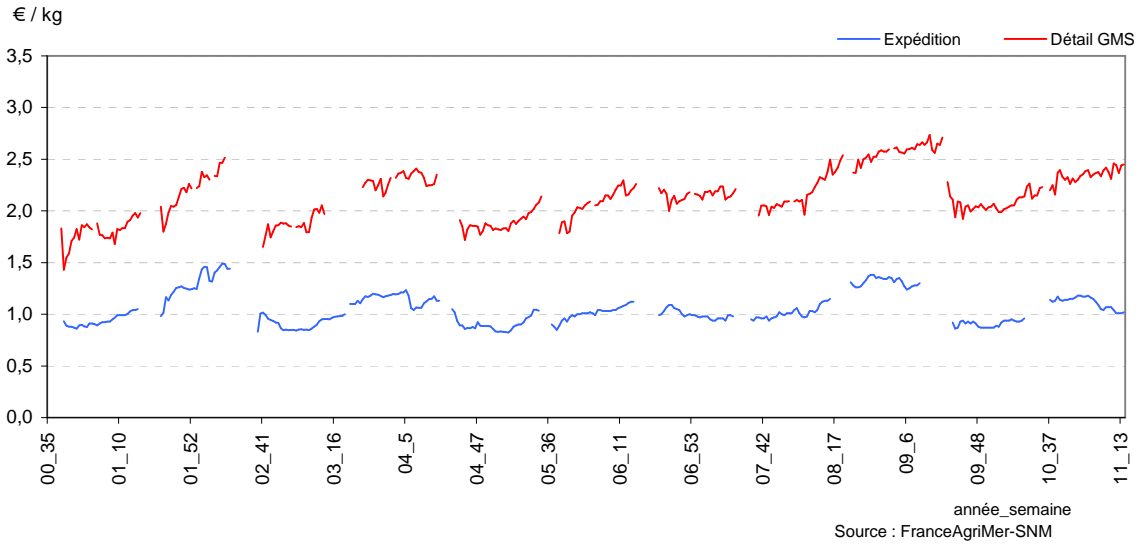

PECHE BLANCHE - Marge brute détail GMS depuis 2000

PECHE BLANCHE

Graphiques complémentaires :

PECHE BLANCHE

POIRE

POIRE - Prix expédition et prix détail en GMS de la campagne en cours

POIRE - Prix expédition : campagne en cours, précédente, moyenne 5 ans

POIRE

POIRE - Détail GMS : campagne en cours, précédente, moyenne 5 ans

POIRE - Marge brute GMS : campagne en cours, précédente, moyenne 5 ans

POIRE

POIRE - Prix expédition, prix détail GMS depuis 2000

POIRE - Marge brute détail GMS depuis 2000

POIRE

Graphiques complémentaires :

POIRE

POMME

POMME - Prix expédition et prix détail en GMS de la campagne en cours

POMME - Prix expédition : campagne en cours, précédente, moyenne 5 ans

POMME

POMME - Détail GMS : campagne en cours, précédente, moyenne 5 ans