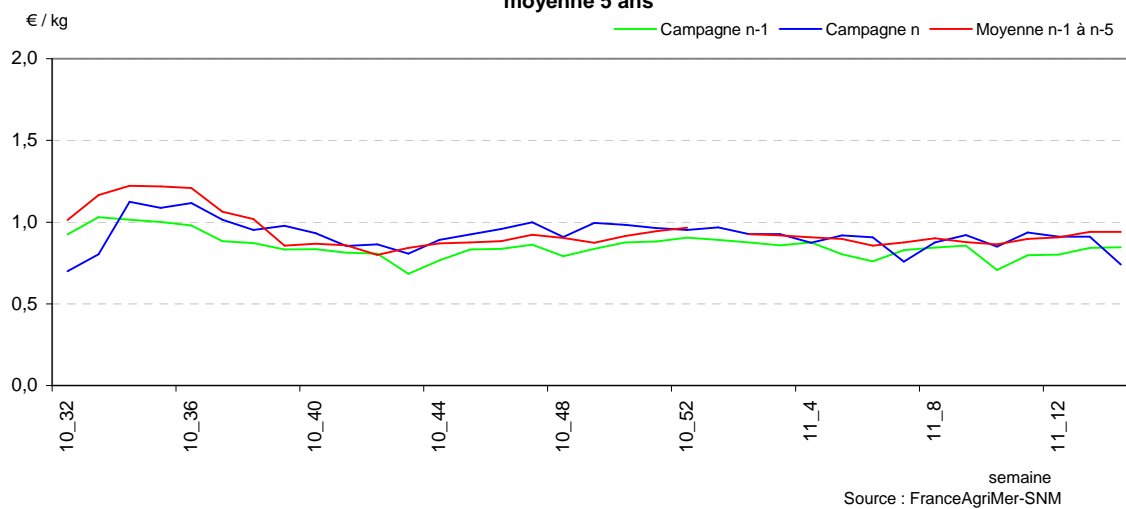

POMME - Marge brute GMS : campagne en cours, précédente, moyenne 5 ans