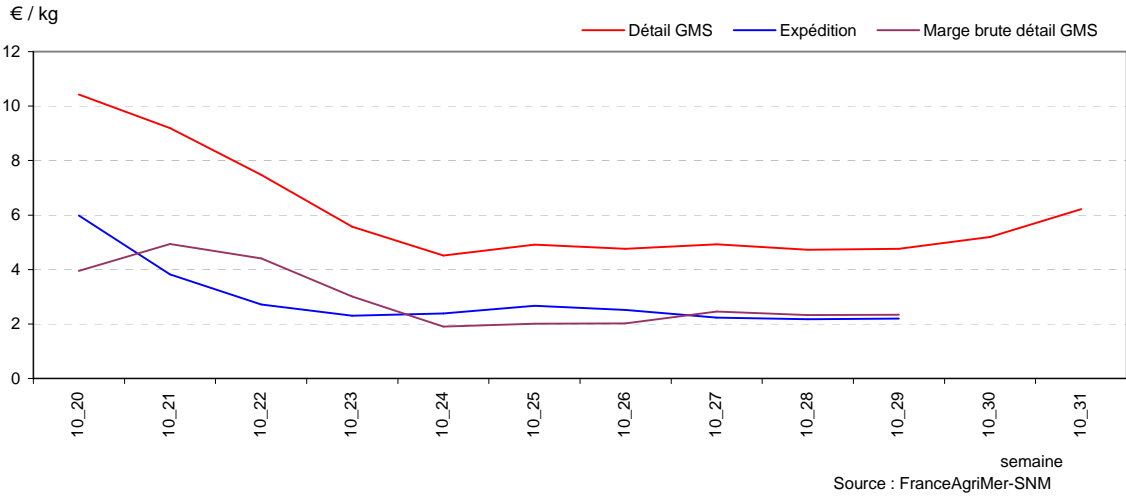

ABRICOT

BANANE

BANANE - Cours à quai et prix détail en GMS de la campagne en cours

BANANE - Cours à quai : campagne en cours, précédente, moyenne 5 ans

BANANE

BANANE - Détail GMS : campagne en cours, précédente, moyenne 5 ans

BANANE - Marge brute GMS : campagne en cours, précédente, moyenne 5 ans

BANANE

BANANE - Cours à quai, prix détail GMS depuis 2000

BANANE - Marge brute détail GMS (HT) depuis 2000

BANANE

Graphiques complémentaires :

BANANE

BIGARREAU

BIGARREAU - Prix expédition et prix détail en GMS de la campagne en cours

BIGARREAU - Prix expédition : campagne en cours, précédente, moyenne 5 ans

BIGARREAU

BIGARREAU - Détail GMS : campagne en cours, précédente, moyenne 5 ans