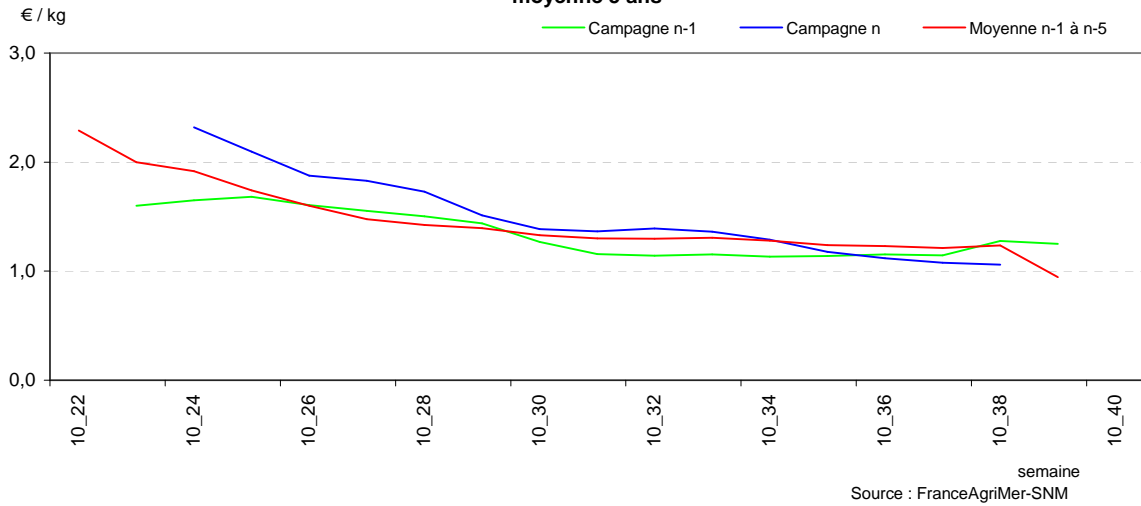

Graphiques complémentaires :

FRAISE RONDE

PECHE BLANCHE

PÊCHE BLANCHE - Prix expédition et prix détail en GMS de la campagne en cours

PÊCHE BLANCHE - Prix expédition : campagne en cours, précédente, moyenne 5 ans