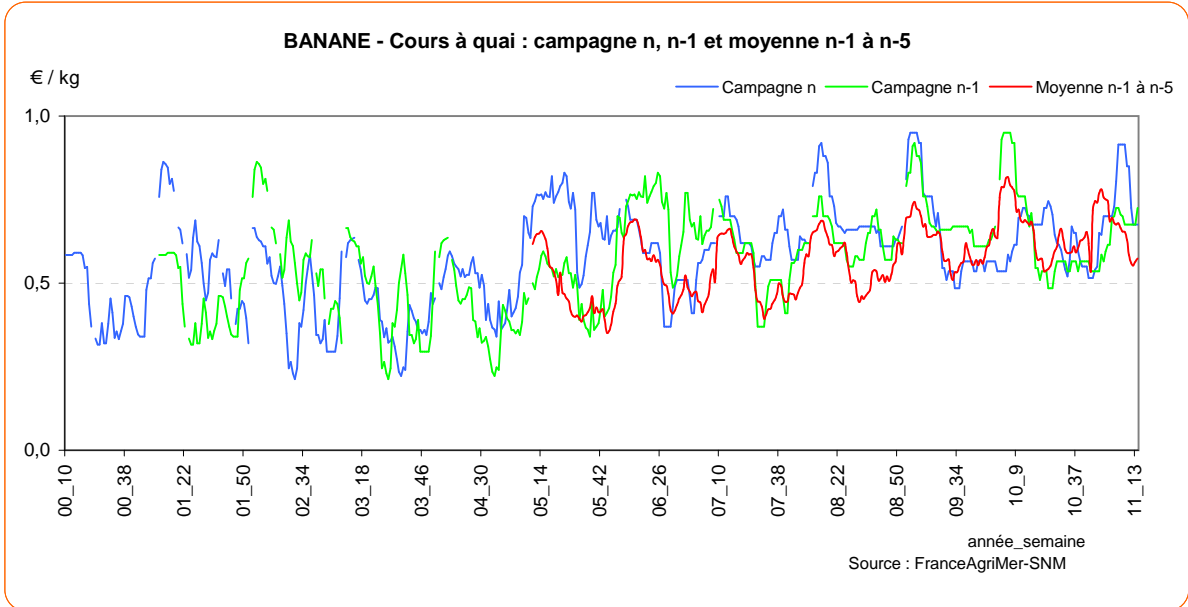

ABRICOT

BANANE

BANANE - Cours à quai et prix détail en GMS de la campagne en cours

BANANE - Cours à quai : campagne en cours, précédente, moyenne 5 ans

BANANE

BANANE - Détail GMS : campagne en cours, précédente, moyenne 5 ans

BANANE - Marge brute GMS : campagne en cours, précédente, moyenne 5 ans

BANANE

BANANE - Cours à quai, prix détail GMS depuis 2000

BANANE - Marge brute détail GMS (HT) depuis 2000

BANANE

Graphiques complémentaires :

BANANE

BIGARREAU

BIGARREAU - Prix expédition et prix détail en GMS de la campagne en cours

BIGARREAU - Prix expédition : campagne en cours, précédente, moyenne 5 ans

BIGARREAU

BIGARREAU - Détail GMS : campagne en cours, précédente, moyenne 5 ans