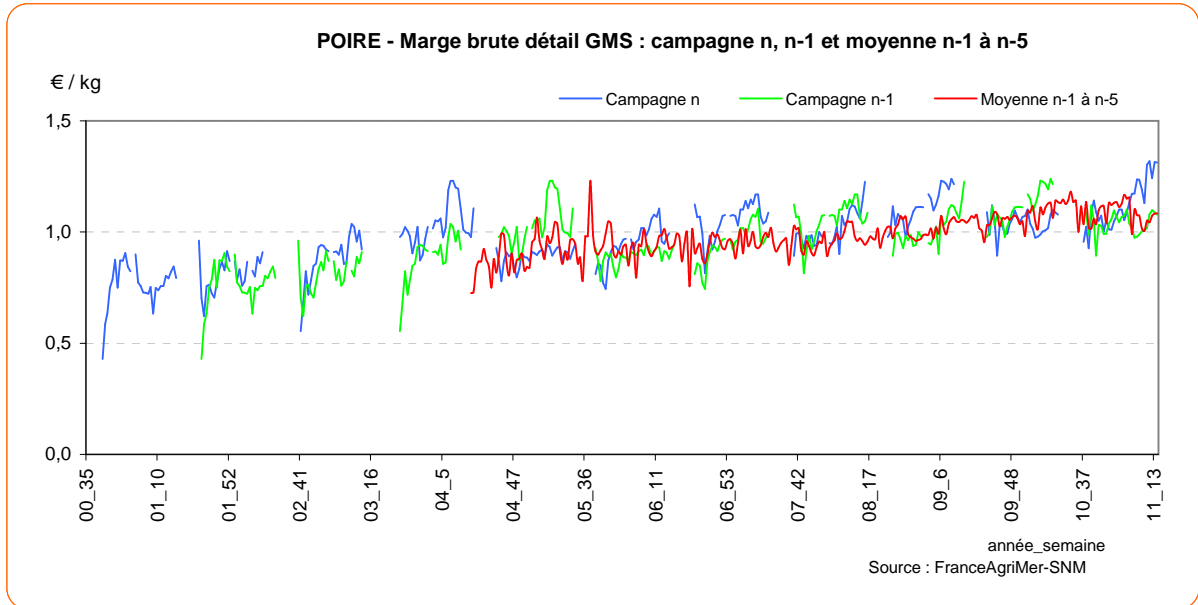

PECHE BLANCHE - Marge brute détail GMS depuis 2000

PECHE BLANCHE

Graphiques complémentaires :

PECHE BLANCHE

POIRE

POIRE - Prix expédition et prix détail en GMS de la campagne en cours

POIRE - Prix expédition : campagne en cours, précédente, moyenne 5 ans

POIRE

POIRE - Détail GMS : campagne en cours, précédente, moyenne 5 ans

POIRE - Marge brute GMS : campagne en cours, précédente, moyenne 5 ans

POIRE

POIRE - Prix expédition, prix détail GMS depuis 2000

POIRE - Marge brute détail GMS depuis 2000

POIRE

Graphiques complémentaires :

POIRE

POMME

POMME - Prix expédition et prix détail en GMS de la campagne en cours

POMME - Prix expédition : campagne en cours, précédente, moyenne 5 ans

POMME

POMME - Détail GMS : campagne en cours, précédente, moyenne 5 ans