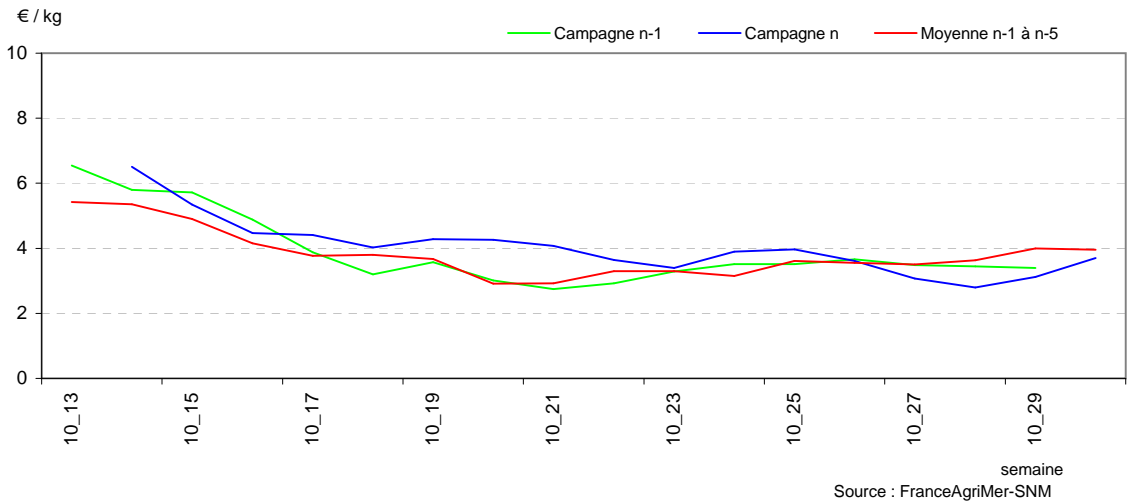

BIGARREAU

FRAISE RONDE

FRAISE RONDE - Prix expédition et prix détail en GMS de la campagne en cours

FRAISE RONDE - Prix expédition : campagne en cours, précédente, moyenne 5 ans

FRAISE RONDE

FRAISE RONDE - Détail GMS : campagne en cours, précédente, moyenne 5 ans