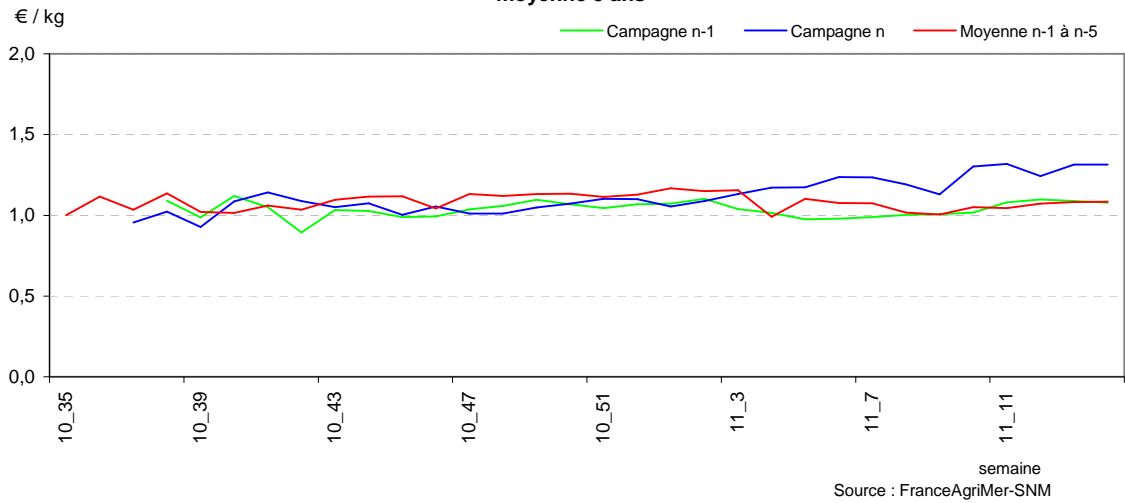

POIRE - Marge brute GMS : campagne en cours, précédente, moyenne 5 ans