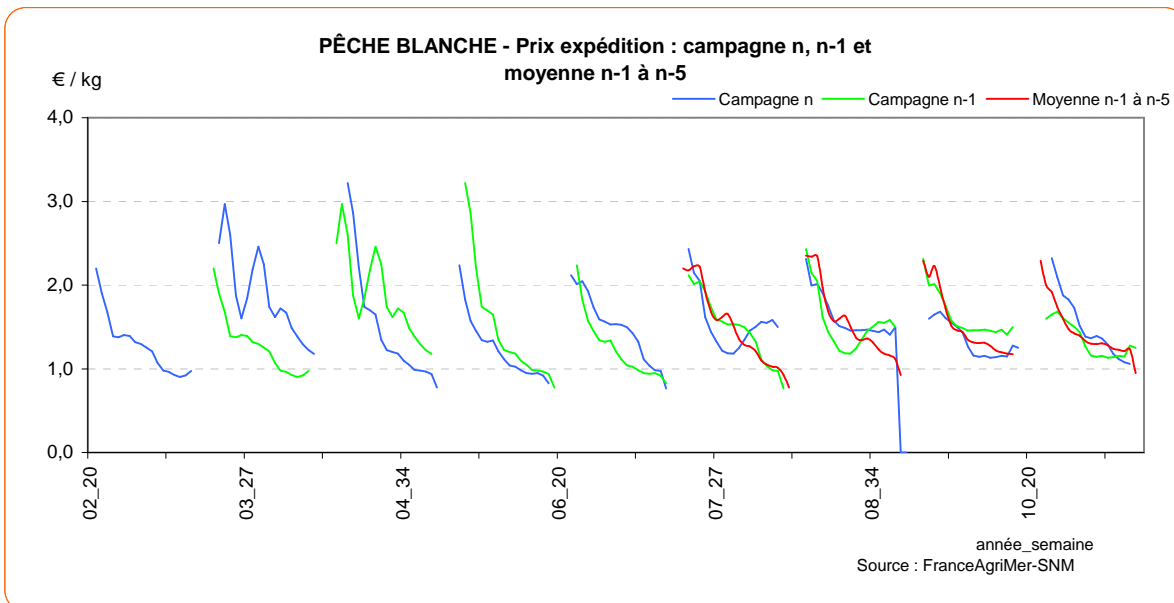

Graphiques complémentaires :

FRAISE RONDE

PECHE BLANCHE

PÊCHE BLANCHE - Prix expédition et prix détail en GMS de la campagne en cours

PÊCHE BLANCHE - Prix expédition : campagne en cours, précédente, moyenne 5 ans

PECHE BLANCHE

PÊCHE BLANCHE - Détail GMS : campagne en cours, précédente, moyenne 5 ans

PÊCHE BLANCHE - Marge brute GMS : campagne en cours, précédente, moyenne 5 ans

PECHE BLANCHE

PÊCHE BLANCHE - Prix expédition, prix détail GMS depuis 2000

PECHE BLANCHE - Marge brute détail GMS depuis 2000

PECHE BLANCHE

Graphiques complémentaires :

PECHE BLANCHE

POIRE

POIRE - Prix expédition et prix détail en GMS de la campagne en cours

POIRE - Prix expédition : campagne en cours, précédente, moyenne 5 ans