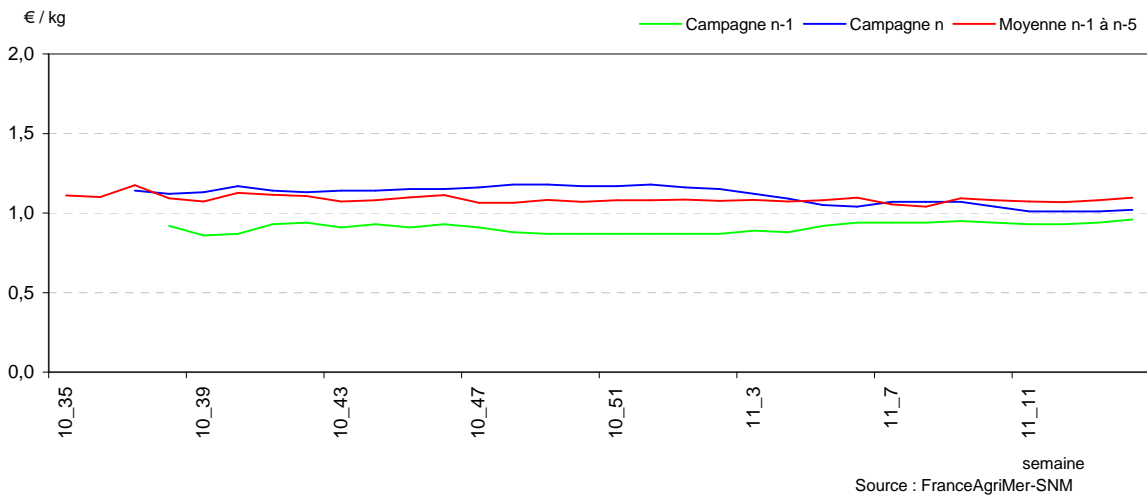

PECHE BLANCHE - Marge brute détail GMS depuis 2000

PECHE BLANCHE

Graphiques complémentaires :

PECHE BLANCHE

POIRE

POIRE - Prix expédition et prix détail en GMS de la campagne en cours

POIRE - Prix expédition : campagne en cours, précédente, moyenne 5 ans