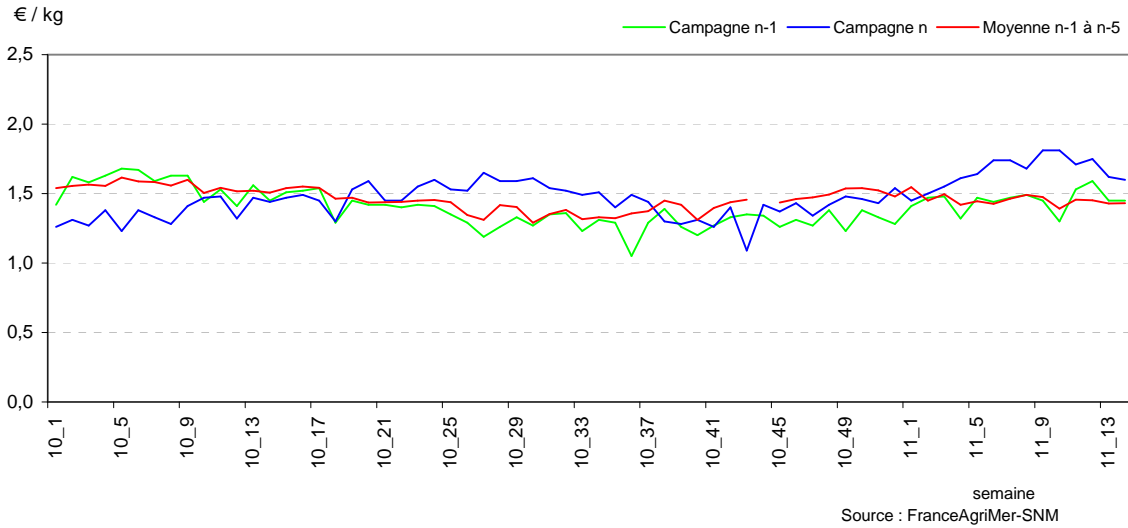

ABRICOT - Marge brute GMS : campagne en cours, précédente, moyenne 5 ans

ABRICOT

ABRICOT - Prix expédition, prix détail GMS depuis 2000

ABRICOT - Marge brute détail GMS depuis 2000

ABRICOT

Graphiques complémentaires :

ABRICOT

BANANE

BANANE - Cours à quai et prix détail en GMS de la campagne en cours

BANANE - Cours à quai : campagne en cours, précédente, moyenne 5 ans

BANANE

BANANE - Détail GMS : campagne en cours, précédente, moyenne 5 ans

BANANE - Marge brute GMS : campagne en cours, précédente, moyenne 5 ans

BANANE

BANANE - Cours à quai, prix détail GMS depuis 2000

BANANE - Marge brute détail GMS (HT) depuis 2000

BANANE

Graphiques complémentaires :

BANANE

BIGARREAU

BIGARREAU - Prix expédition et prix détail en GMS de la campagne en cours

BIGARREAU - Prix expédition : campagne en cours, précédente, moyenne 5 ans

BIGARREAU

BIGARREAU - Détail GMS : campagne en cours, précédente, moyenne 5 ans