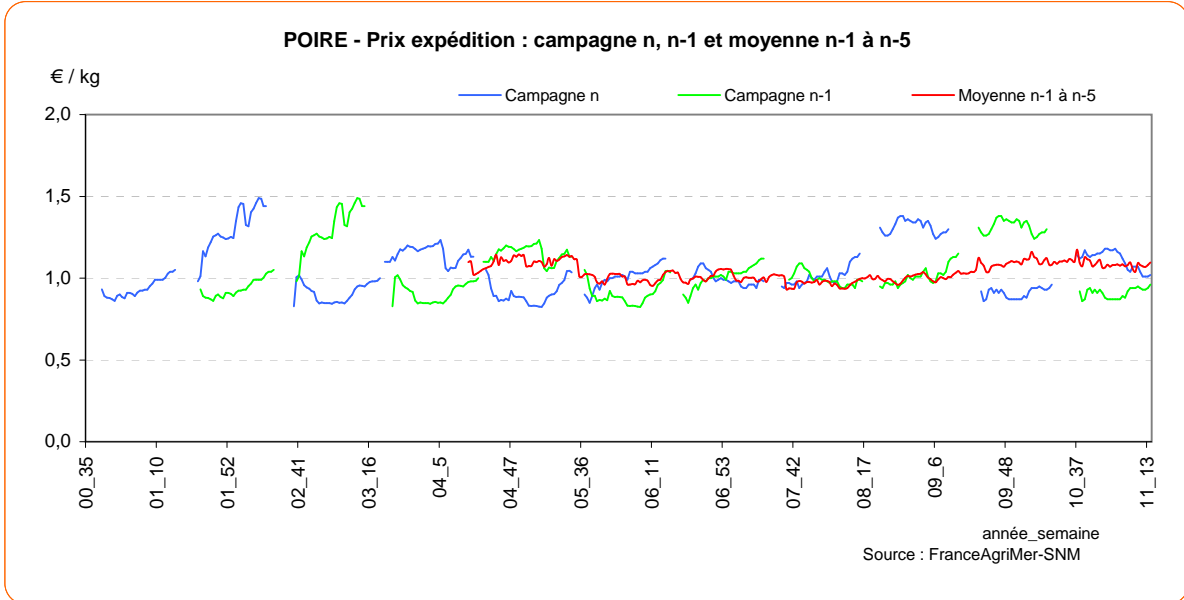

PECHE BLANCHE - Marge brute détail GMS depuis 2000

PECHE BLANCHE

Graphiques complémentaires :

PECHE BLANCHE

POIRE

POIRE - Prix expédition et prix détail en GMS de la campagne en cours

POIRE - Prix expédition : campagne en cours, précédente, moyenne 5 ans

POIRE

POIRE - Détail GMS : campagne en cours, précédente, moyenne 5 ans

POIRE - Marge brute GMS : campagne en cours, précédente, moyenne 5 ans

POIRE

POIRE - Prix expédition, prix détail GMS depuis 2000

POIRE - Marge brute détail GMS depuis 2000

POIRE

Graphiques complémentaires :

POIRE

POMME

POMME - Prix expédition et prix détail en GMS de la campagne en cours

POMME - Prix expédition : campagne en cours, précédente, moyenne 5 ans

POMME

POMME - Détail GMS : campagne en cours, précédente, moyenne 5 ans