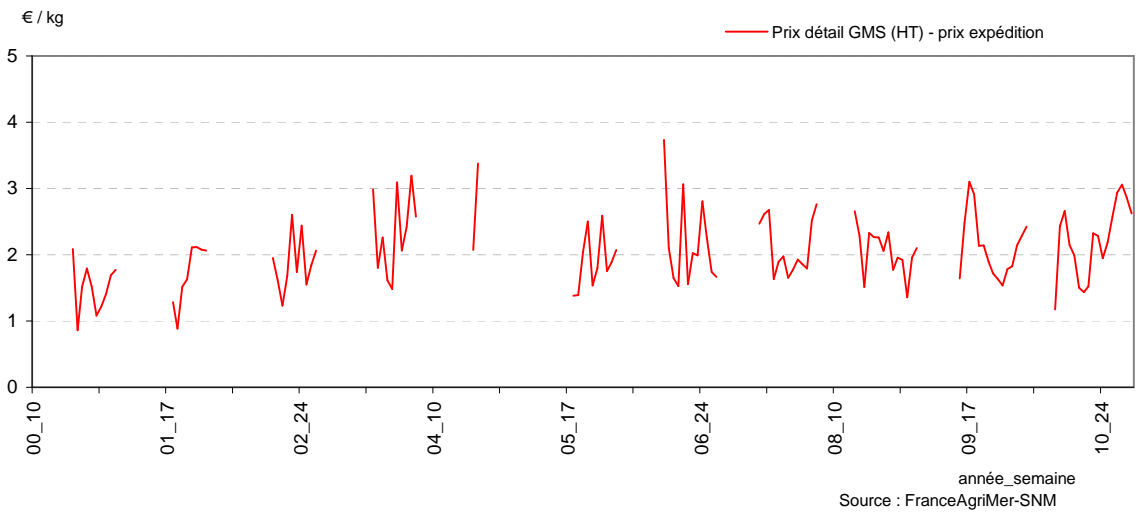

FRAISE RONDE- Marge brute GMS : campagne en cours, précédente, moyenne 5 ans

FRAISE RONDE

FRAISE RONDE - Prix expédition, prix détail GMS depuis 2000

FRAISE RONDE - Marge brute détail GMS depuis 2000

FRAISE RONDE