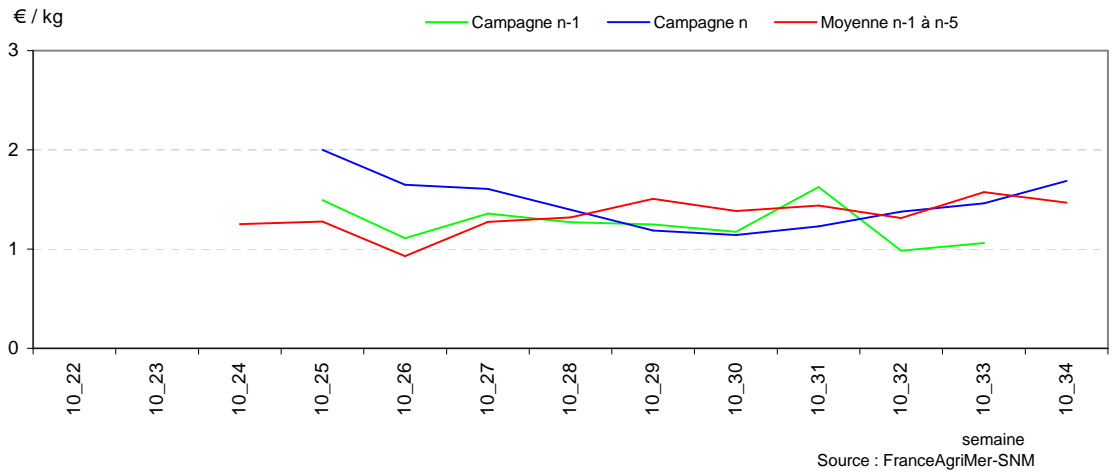

ABRICOT - Marge brute GMS : campagne en cours, précédente, moyenne 5 ans