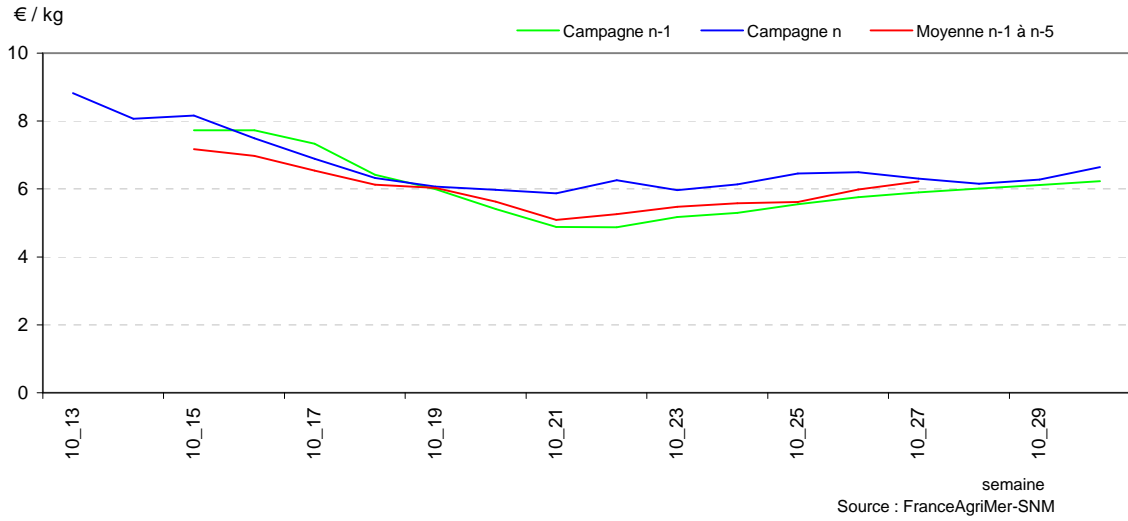

BIGARREAU

FRAISE RONDE

FRAISE RONDE - Prix expédition et prix détail en GMS de la campagne en cours

FRAISE RONDE - Prix expédition : campagne en cours, précédente, moyenne 5 ans

FRAISE RONDE

FRAISE RONDE - Détail GMS : campagne en cours, précédente, moyenne 5 ans