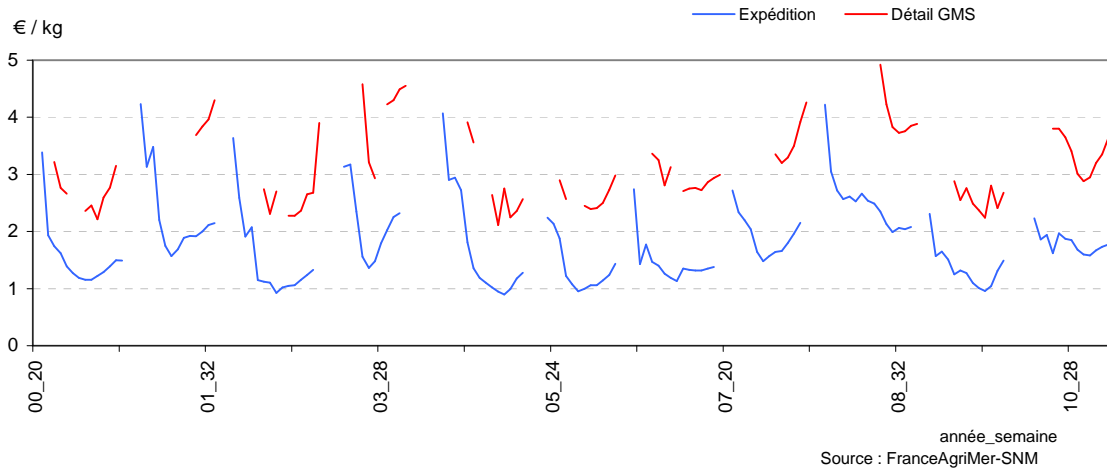

Prix au détail : série longue avec comparaison la campagne précédente et à la moyenne sur 5 ans

Marge brute au détail : série longue avec comparaison la campagne précédente et à la moyenne sur 5 ans

ABRICOT

ABRICOT - Prix expédition et prix détail en GMS de la campagne en cours

ABRICOT - Prix expédition : campagne en cours, précédente, moyenne 5 ans

ABRICOT

ABRICOT - Détail GMS : campagne en cours, précédente, moyenne 5 ans

ABRICOT - Marge brute GMS : campagne en cours, précédente, moyenne 5 ans

ABRICOT

ABRICOT - Prix expédition, prix détail GMS depuis 2000

ABRICOT - Marge brute détail GMS depuis 2000

ABRICOT

Graphiques complémentaires :

ABRICOT

BANANE

BANANE - Cours à quai et prix détail en GMS de la campagne en cours

BANANE - Cours à quai : campagne en cours, précédente, moyenne 5 ans

BANANE

BANANE - Détail GMS : campagne en cours, précédente, moyenne 5 ans