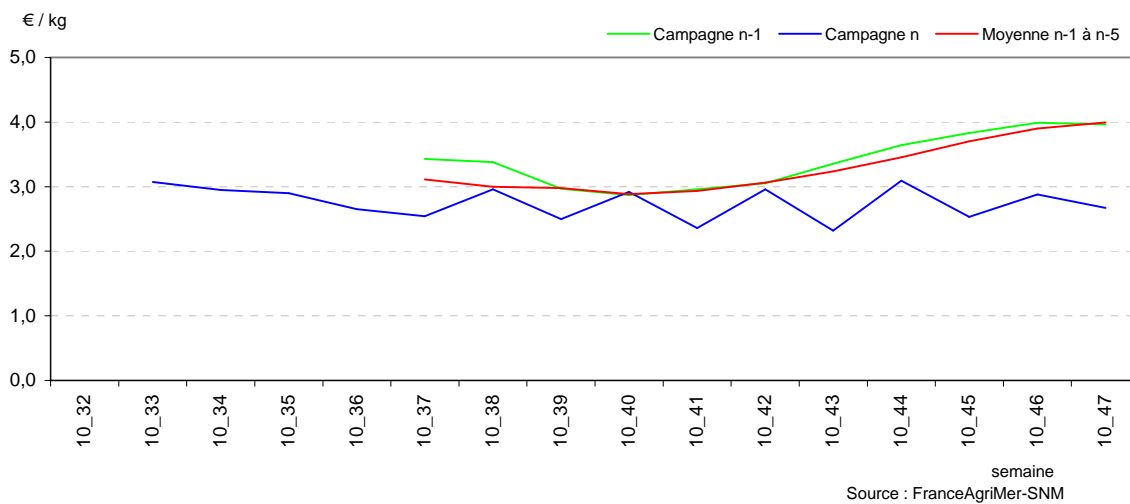

POMME

RAISIN BLANC

RAISIN BLANC

RAISIN BLANC - Détail GMS : campagne en cours, précédente, moyenne 5 ans

RAISIN BLANC - Marge brute GMS : campagne en cours, précédente, moyenne 5 ans

RAISIN BLANC

RAISIN BLANC - Prix expédition, prix détail GMS depuis 2000