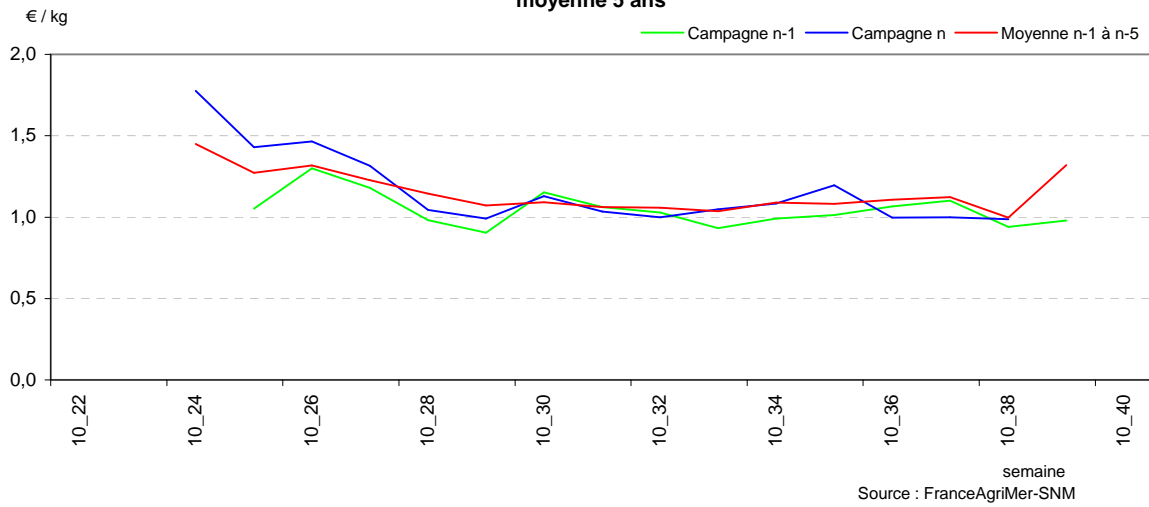

PÊCHE BLANCHE - Marge brute GMS : campagne en cours, précédente, moyenne 5 ans