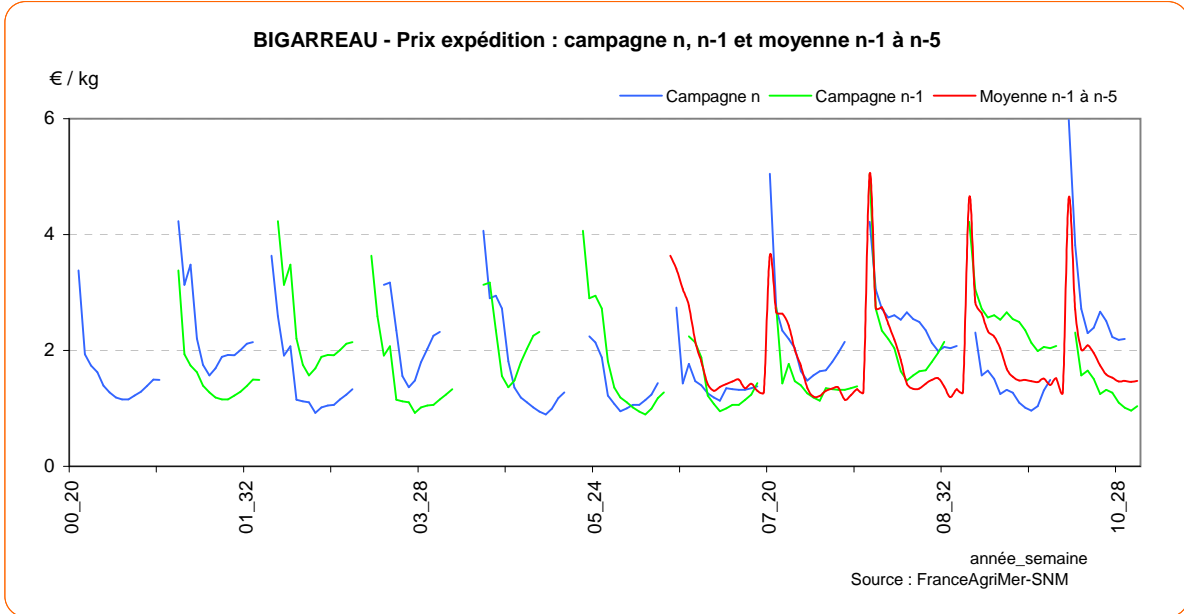

BANANE

BIGARREAU

BIGARREAU - Prix expédition et prix détail en GMS de la campagne en cours

BIGARREAU - Prix expédition : campagne en cours, précédente, moyenne 5 ans

BIGARREAU

BIGARREAU - Détail GMS : campagne en cours, précédente, moyenne 5 ans

BIGARREAU - Marge brute GMS : campagne en cours, précédente, moyenne 5 ans

BIGARREAU

BIGARREAU - Prix expédition, prix détail GMS depuis 2000

BIGARREAU - Marge brute détail GMS depuis 2000

BIGARREAU

Graphiques complémentaires :

BIGARREAU

FRAISE RONDE

FRAISE RONDE - Prix expédition et prix détail en GMS de la campagne en cours

FRAISE RONDE - Prix expédition : campagne en cours, précédente, moyenne 5 ans

FRAISE RONDE

FRAISE RONDE - Détail GMS : campagne en cours, précédente, moyenne 5 ans