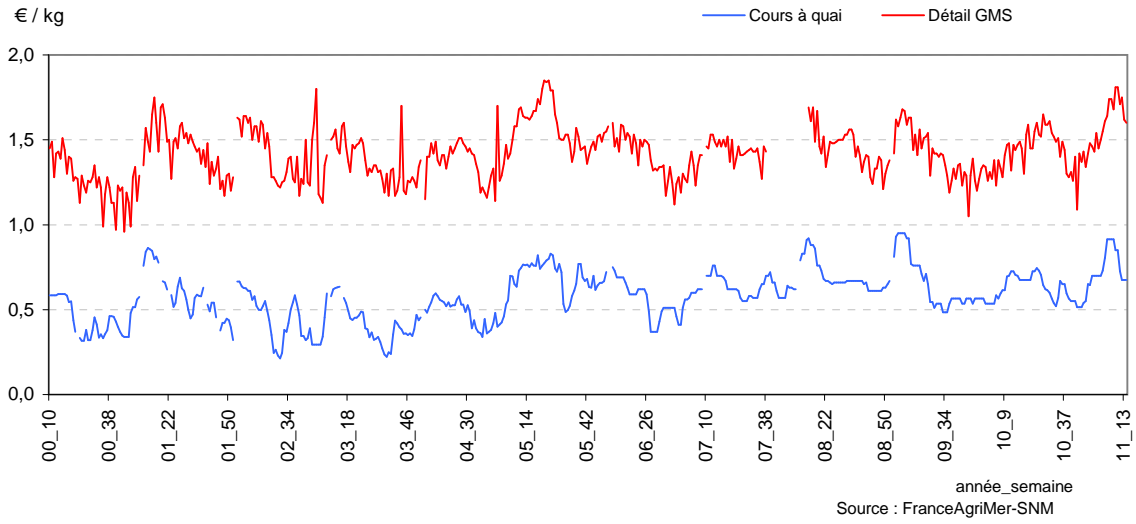

ABRICOT - Marge brute GMS : campagne en cours, précédente, moyenne 5 ans

ABRICOT

ABRICOT - Prix expédition, prix détail GMS depuis 2000

ABRICOT - Marge brute détail GMS depuis 2000

ABRICOT

Graphiques complémentaires :

ABRICOT

BANANE

BANANE - Cours à quai et prix détail en GMS de la campagne en cours

BANANE - Cours à quai : campagne en cours, précédente, moyenne 5 ans

BANANE

BANANE - Détail GMS : campagne en cours, précédente, moyenne 5 ans

BANANE - Marge brute GMS : campagne en cours, précédente, moyenne 5 ans

BANANE

BANANE - Cours à quai, prix détail GMS depuis 2000

BANANE - Marge brute détail GMS (HT) depuis 2000

BANANE

Graphiques complémentaires :