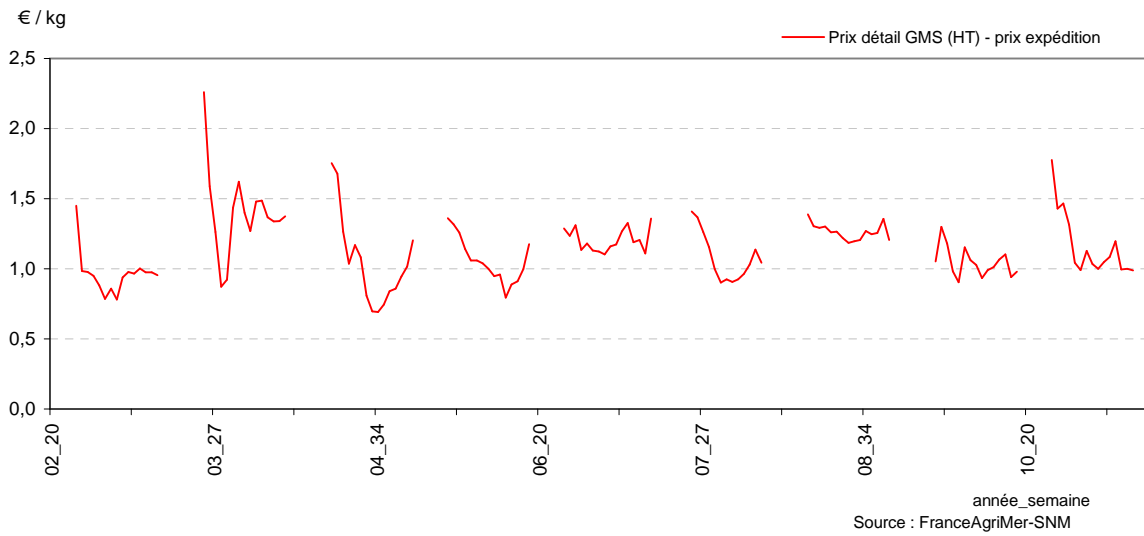

Graphiques complémentaires :

FRAISE RONDE

PECHE BLANCHE

PÊCHE BLANCHE - Prix expédition et prix détail en GMS de la campagne en cours

PÊCHE BLANCHE - Prix expédition : campagne en cours, précédente, moyenne 5 ans

PECHE BLANCHE

PÊCHE BLANCHE - Détail GMS : campagne en cours, précédente, moyenne 5 ans

PÊCHE BLANCHE - Marge brute GMS : campagne en cours, précédente, moyenne 5 ans

PECHE BLANCHE

PÊCHE BLANCHE - Prix expédition, prix détail GMS depuis 2000

PECHE BLANCHE - Marge brute détail GMS depuis 2000

PECHE BLANCHE

Graphiques complémentaires :

PECHE BLANCHE

POIRE

POIRE - Prix expédition et prix détail en GMS de la campagne en cours

POIRE - Prix expédition : campagne en cours, précédente, moyenne 5 ans