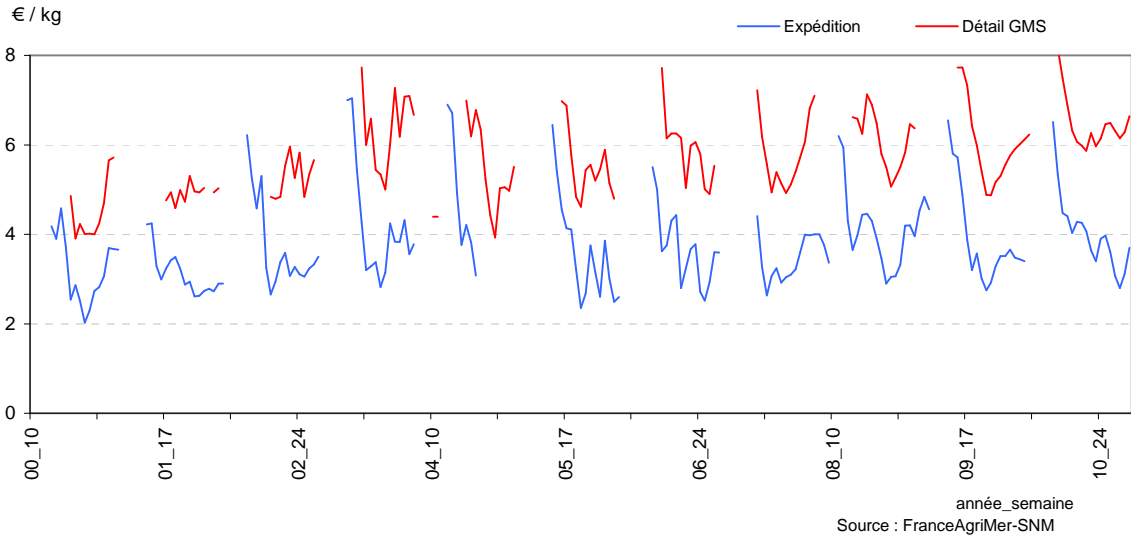

FRAISE RONDE

FRAISE RONDE - Prix expédition, prix détail GMS depuis 2000