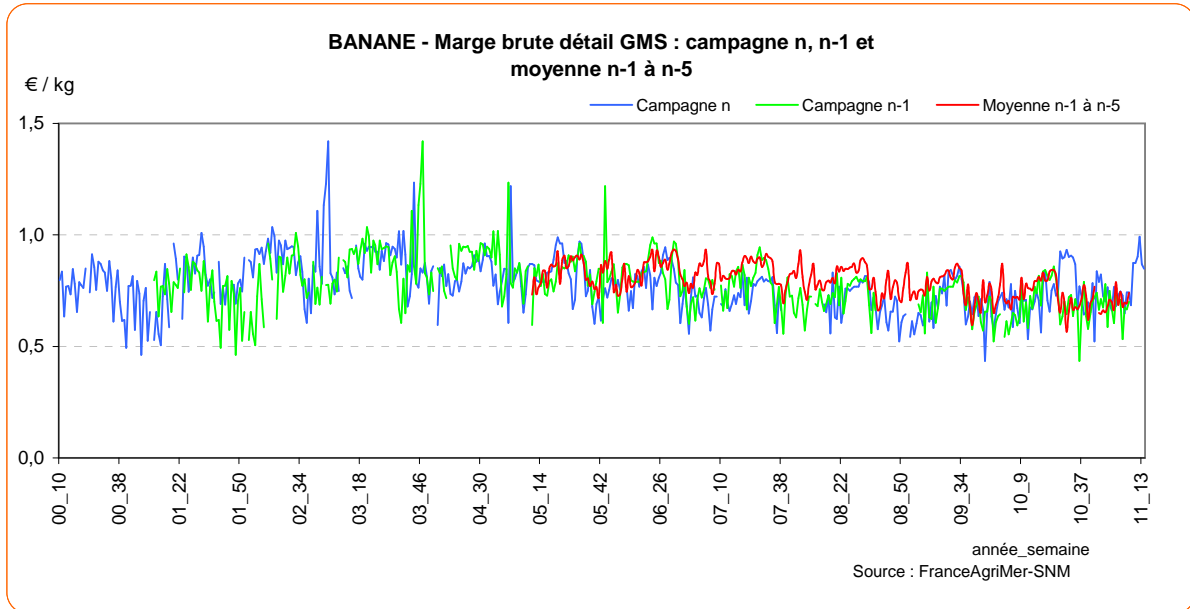

ABRICOT

BANANE

BANANE - Cours à quai et prix détail en GMS de la campagne en cours

BANANE - Cours à quai : campagne en cours, précédente, moyenne 5 ans

BANANE

BANANE - Détail GMS : campagne en cours, précédente, moyenne 5 ans

BANANE - Marge brute GMS : campagne en cours, précédente, moyenne 5 ans

BANANE

BANANE - Cours à quai, prix détail GMS depuis 2000

BANANE - Marge brute détail GMS (HT) depuis 2000

BANANE

Graphiques complémentaires :

BANANE

BIGARREAU

BIGARREAU - Prix expédition et prix détail en GMS de la campagne en cours

BIGARREAU - Prix expédition : campagne en cours, précédente, moyenne 5 ans

BIGARREAU

BIGARREAU - Détail GMS : campagne en cours, précédente, moyenne 5 ans