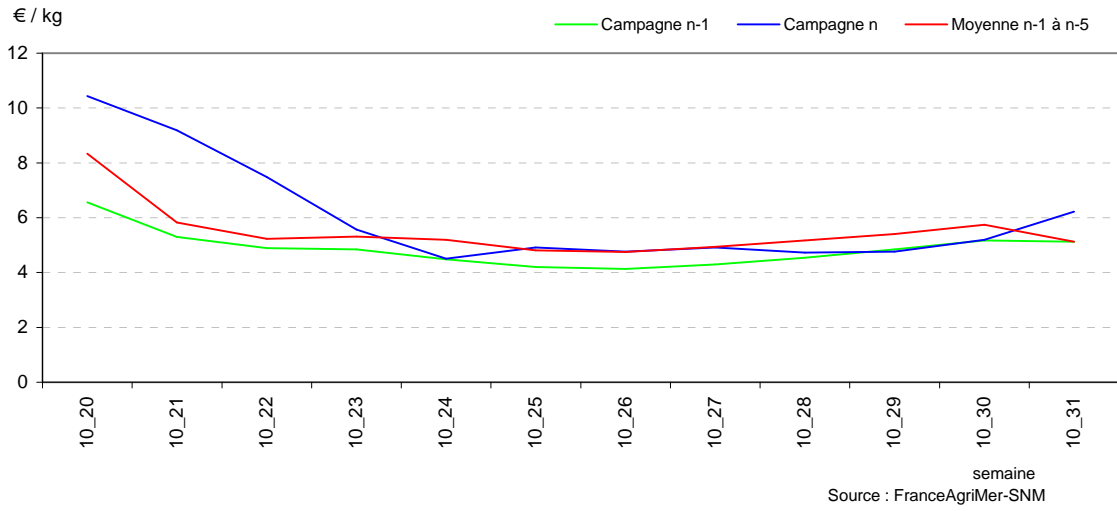

BANANE - Marge brute GMS : campagne en cours, précédente, moyenne 5 ans

BANANE

BANANE - Cours à quai, prix détail GMS depuis 2000

BANANE - Marge brute détail GMS (HT) depuis 2000

BANANE

Graphiques complémentaires :

BANANE

BIGARREAU

BIGARREAU - Prix expédition et prix détail en GMS de la campagne en cours

BIGARREAU - Prix expédition : campagne en cours, précédente, moyenne 5 ans

BIGARREAU

BIGARREAU - Détail GMS : campagne en cours, précédente, moyenne 5 ans