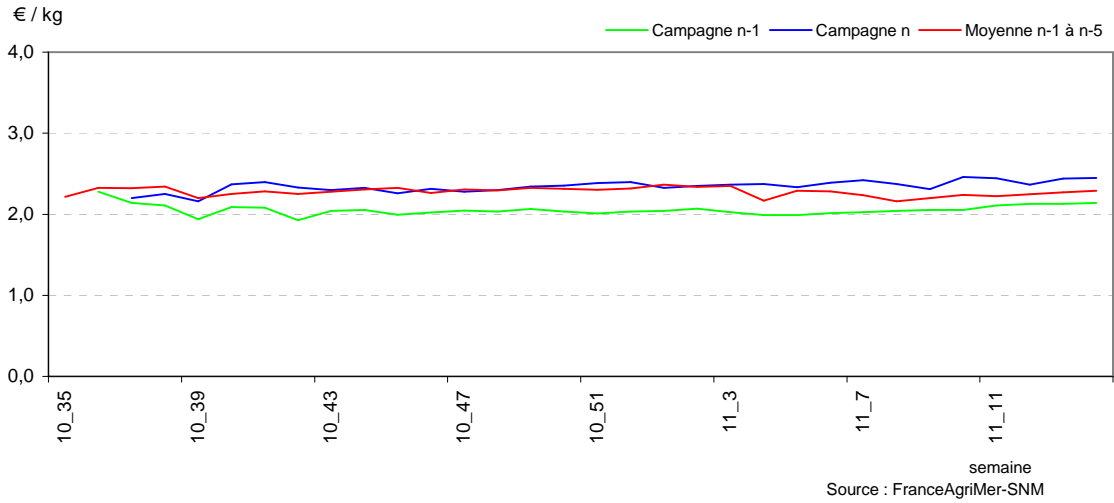

POIRE

POIRE - Détail GMS : campagne en cours, précédente, moyenne 5 ans