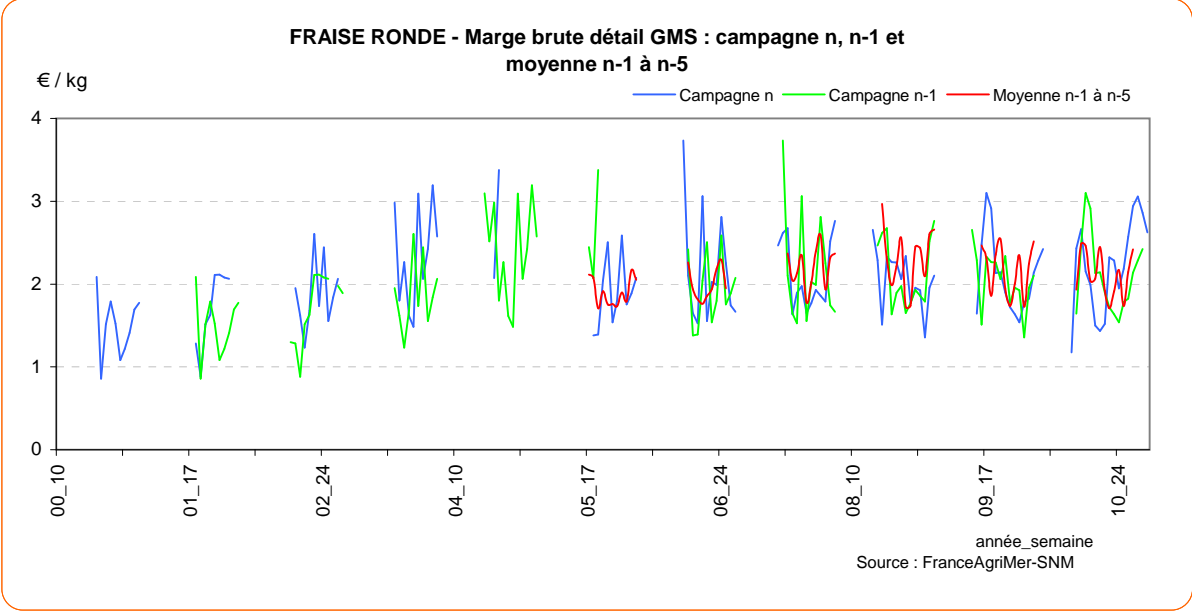

BIGARREAU

FRAISE RONDE

FRAISE RONDE - Prix expédition et prix détail en GMS de la campagne en cours

FRAISE RONDE - Prix expédition : campagne en cours, précédente, moyenne 5 ans

FRAISE RONDE

FRAISE RONDE - Détail GMS : campagne en cours, précédente, moyenne 5 ans

FRAISE RONDE- Marge brute GMS : campagne en cours, précédente, moyenne 5 ans

FRAISE RONDE

FRAISE RONDE - Prix expédition, prix détail GMS depuis 2000

FRAISE RONDE - Marge brute détail GMS depuis 2000

FRAISE RONDE

Graphiques complémentaires :

FRAISE RONDE

PECHE BLANCHE

PÊCHE BLANCHE - Prix expédition et prix détail en GMS de la campagne en cours

PÊCHE BLANCHE - Prix expédition : campagne en cours, précédente, moyenne 5 ans