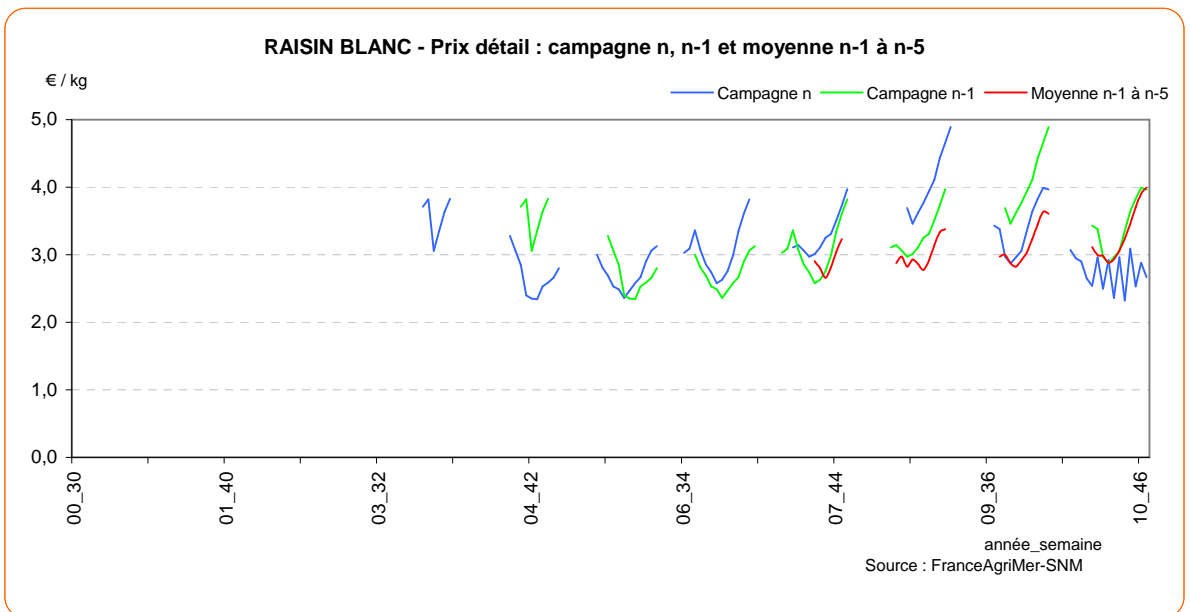

POMME

RAISIN BLANC

RAISIN BLANC

RAISIN BLANC - Détail GMS : campagne en cours, précédente, moyenne 5 ans

RAISIN BLANC - Marge brute GMS : campagne en cours, précédente, moyenne 5 ans

RAISIN BLANC

RAISIN BLANC - Prix expédition, prix détail GMS depuis 2000

RAISIN BLANC - Marge brute détail GMS depuis 2003

RAISIN BLANC

Graphiques complémentaires :

RAISIN BLANC