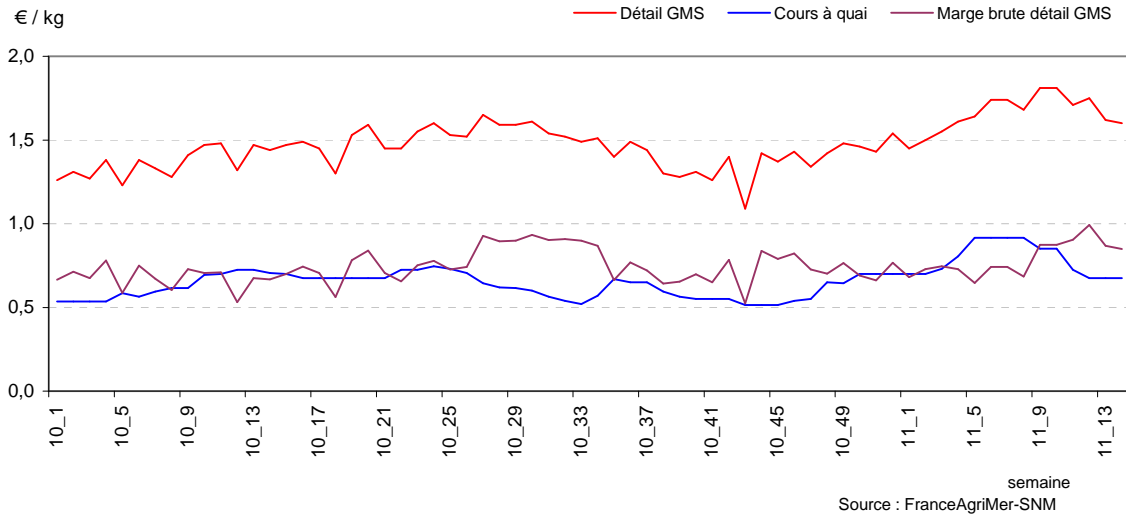

ABRICOT - Prix expédition et prix détail en GMS de la campagne en cours

ABRICOT - Prix expédition : campagne en cours, précédente, moyenne 5 ans

ABRICOT

ABRICOT - Détail GMS : campagne en cours, précédente, moyenne 5 ans

ABRICOT - Marge brute GMS : campagne en cours, précédente, moyenne 5 ans

ABRICOT

ABRICOT - Prix expédition, prix détail GMS depuis 2000

ABRICOT - Marge brute détail GMS depuis 2000

ABRICOT

Graphiques complémentaires :

ABRICOT

BANANE

BANANE - Cours à quai et prix détail en GMS de la campagne en cours

BANANE - Cours à quai : campagne en cours, précédente, moyenne 5 ans

BANANE

BANANE - Détail GMS : campagne en cours, précédente, moyenne 5 ans

BANANE - Marge brute GMS : campagne en cours, précédente, moyenne 5 ans

BANANE

BANANE - Cours à quai, prix détail GMS depuis 2000

BANANE - Marge brute détail GMS (HT) depuis 2000

BANANE

Graphiques complémentaires :