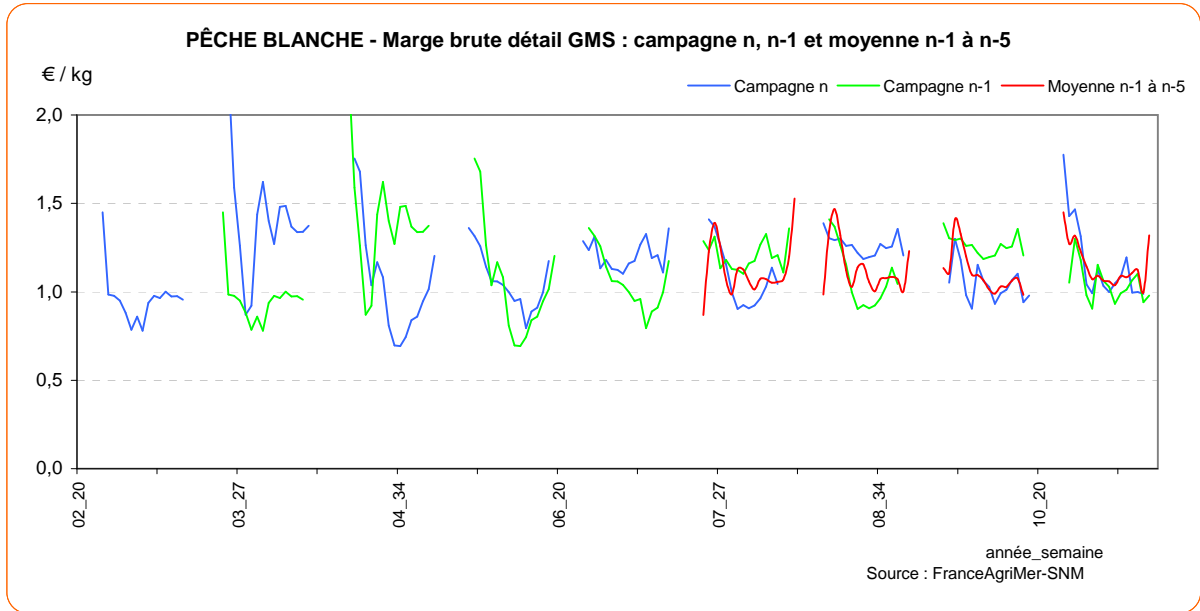

PECHE BLANCHE - Marge brute détail GMS depuis 2000

PECHE BLANCHE

Graphiques complémentaires :

PECHE BLANCHE

POIRE

POIRE - Prix expédition et prix détail en GMS de la campagne en cours

POIRE - Prix expédition : campagne en cours, précédente, moyenne 5 ans

POIRE

POIRE - Détail GMS : campagne en cours, précédente, moyenne 5 ans

POIRE - Marge brute GMS : campagne en cours, précédente, moyenne 5 ans

POIRE

POIRE - Prix expédition, prix détail GMS depuis 2000

POIRE - Marge brute détail GMS depuis 2000