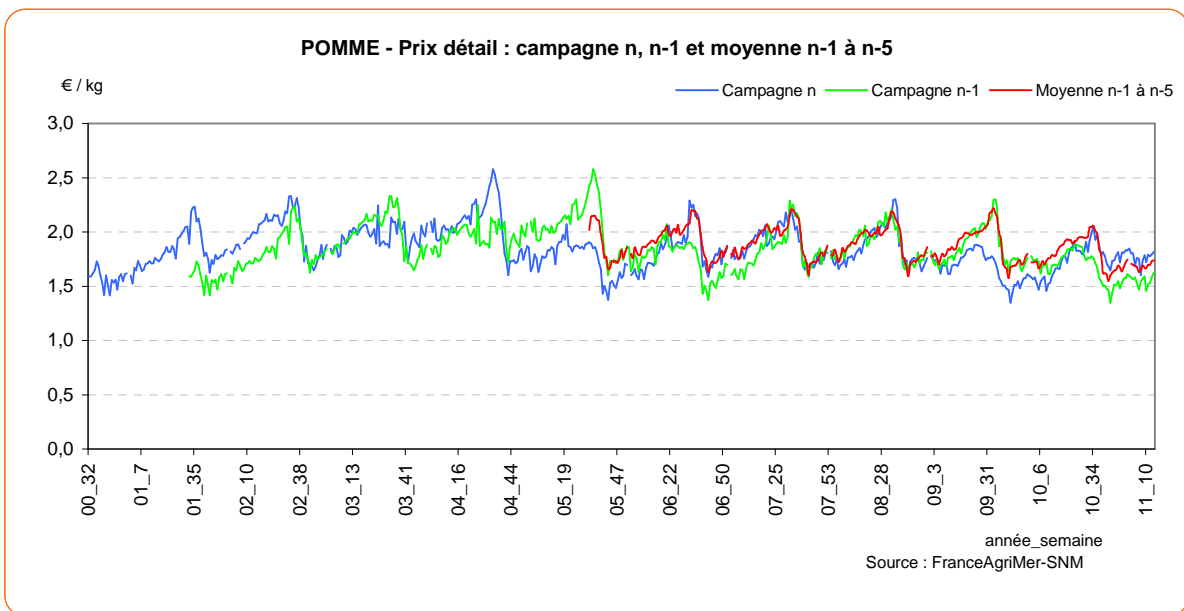

POIRE

Graphiques complémentaires :

POIRE

POMME

POMME - Prix expédition et prix détail en GMS de la campagne en cours

POMME - Prix expédition : campagne en cours, précédente, moyenne 5 ans

POMME

POMME - Détail GMS : campagne en cours, précédente, moyenne 5 ans

POMME - Marge brute GMS : campagne en cours, précédente, moyenne 5 ans

POMME

POMME - Prix expédition, prix détail GMS depuis 2000

POMME - Marge brute détail GMS depuis 2000

POMME

Graphiques complémentaires :