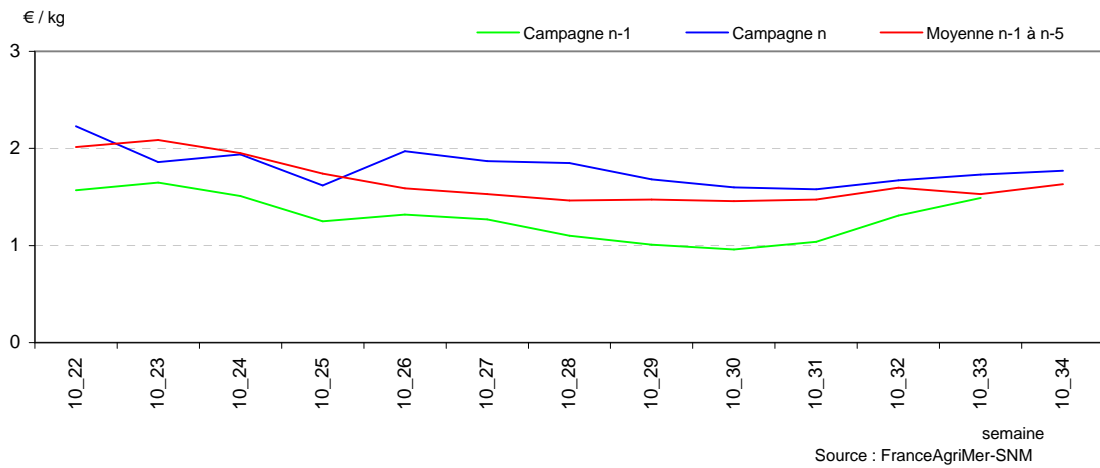

Prix au détail et prix à l'expédition : série longue

Marge brute au détail : série longue

Graphiques complémentaires :

Prix à l'expédition : série longue avec comparaison la campagne précédente et à la moyenne sur 5 ans

Prix au détail : série longue avec comparaison la campagne précédente et à la moyenne sur 5 ans

Marge brute au détail : série longue avec comparaison la campagne précédente et à la moyenne sur 5 ans

ABRICOT

ABRICOT - Prix expédition et prix détail en GMS de la campagne en cours

ABRICOT - Prix expédition : campagne en cours, précédente, moyenne 5 ans

ABRICOT

ABRICOT - Détail GMS : campagne en cours, précédente, moyenne 5 ans