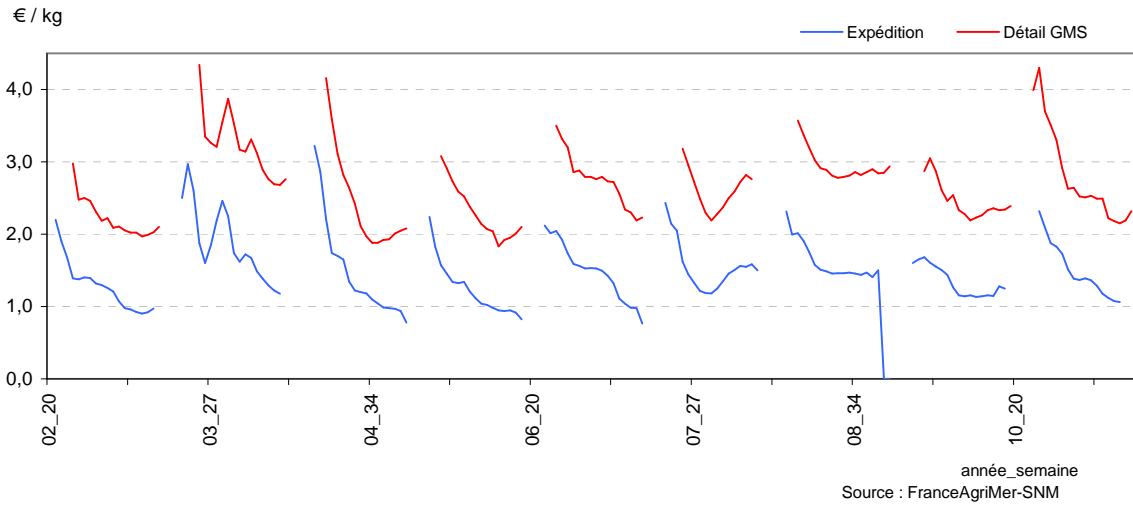

Graphiques complémentaires :

FRAISE RONDE

PECHE BLANCHE

PÊCHE BLANCHE - Prix expédition et prix détail en GMS de la campagne en cours

PÊCHE BLANCHE - Prix expédition : campagne en cours, précédente, moyenne 5 ans

PECHE BLANCHE

PÊCHE BLANCHE - Détail GMS : campagne en cours, précédente, moyenne 5 ans

PÊCHE BLANCHE - Marge brute GMS : campagne en cours, précédente, moyenne 5 ans

PECHE BLANCHE

PÊCHE BLANCHE - Prix expédition, prix détail GMS depuis 2000

PECHE BLANCHE - Marge brute détail GMS depuis 2000

PECHE BLANCHE

Graphiques complémentaires :

PECHE BLANCHE

POIRE

POIRE - Prix expédition et prix détail en GMS de la campagne en cours

POIRE - Prix expédition : campagne en cours, précédente, moyenne 5 ans