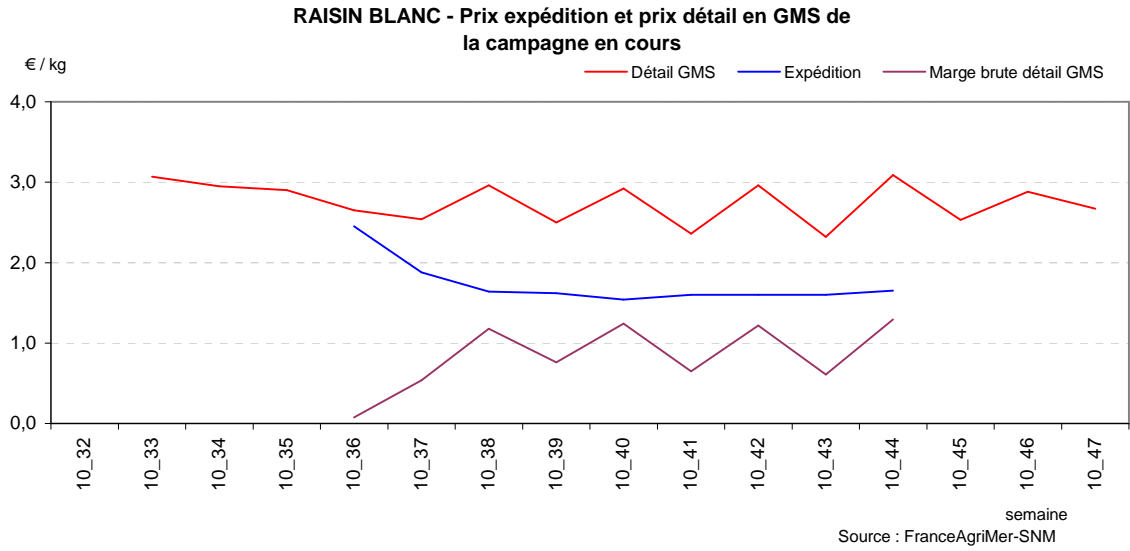

POIRE

Graphiques complémentaires :

POIRE

POMME

POMME - Prix expédition et prix détail en GMS de la campagne en cours

POMME - Prix expédition : campagne en cours, précédente, moyenne 5 ans

POMME

POMME - Détail GMS : campagne en cours, précédente, moyenne 5 ans

POMME - Marge brute GMS : campagne en cours, précédente, moyenne 5 ans

POMME

POMME - Prix expédition, prix détail GMS depuis 2000

POMME - Marge brute détail GMS depuis 2000

POMME

Graphiques complémentaires :

POMME

RAISIN BLANC

RAISIN BLANC

RAISIN BLANC - Détail GMS : campagne en cours, précédente, moyenne 5 ans

RAISIN BLANC - Marge brute GMS : campagne en cours, précédente, moyenne 5 ans

RAISIN BLANC

RAISIN BLANC - Prix expédition, prix détail GMS depuis 2000