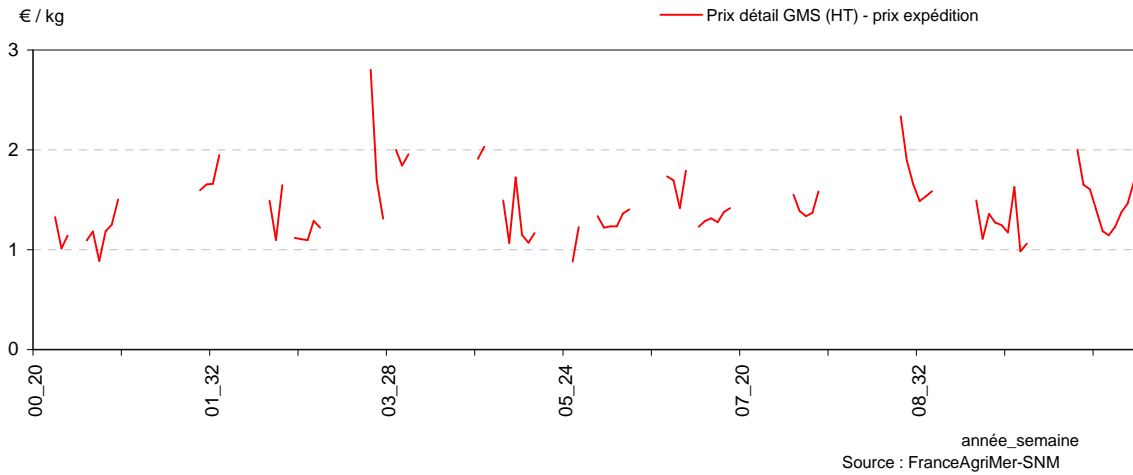

ABRICOT - Prix expédition et prix détail en GMS de la campagne en cours

ABRICOT - Prix expédition : campagne en cours, précédente, moyenne 5 ans

ABRICOT

ABRICOT - Détail GMS : campagne en cours, précédente, moyenne 5 ans

ABRICOT - Marge brute GMS : campagne en cours, précédente, moyenne 5 ans

ABRICOT

ABRICOT - Prix expédition, prix détail GMS depuis 2000

ABRICOT - Marge brute détail GMS depuis 2000

ABRICOT

Graphiques complémentaires :

ABRICOT

BANANE

BANANE - Cours à quai et prix détail en GMS de la campagne en cours

BANANE - Cours à quai : campagne en cours, précédente, moyenne 5 ans

BANANE

BANANE - Détail GMS : campagne en cours, précédente, moyenne 5 ans