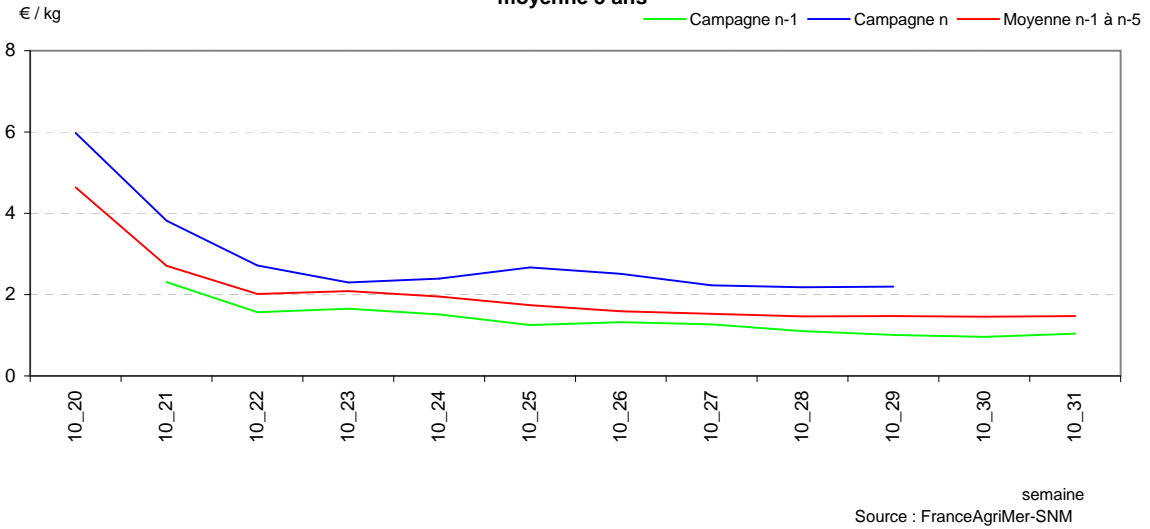

BANANE - Marge brute GMS : campagne en cours, précédente, moyenne 5 ans

BANANE

BANANE - Cours à quai, prix détail GMS depuis 2000

BANANE - Marge brute détail GMS (HT) depuis 2000

BANANE

Graphiques complémentaires :

BANANE

BIGARREAU

BIGARREAU - Prix expédition et prix détail en GMS de la campagne en cours

BIGARREAU - Prix expédition : campagne en cours, précédente, moyenne 5 ans

BIGARREAU

BIGARREAU - Détail GMS : campagne en cours, précédente, moyenne 5 ans