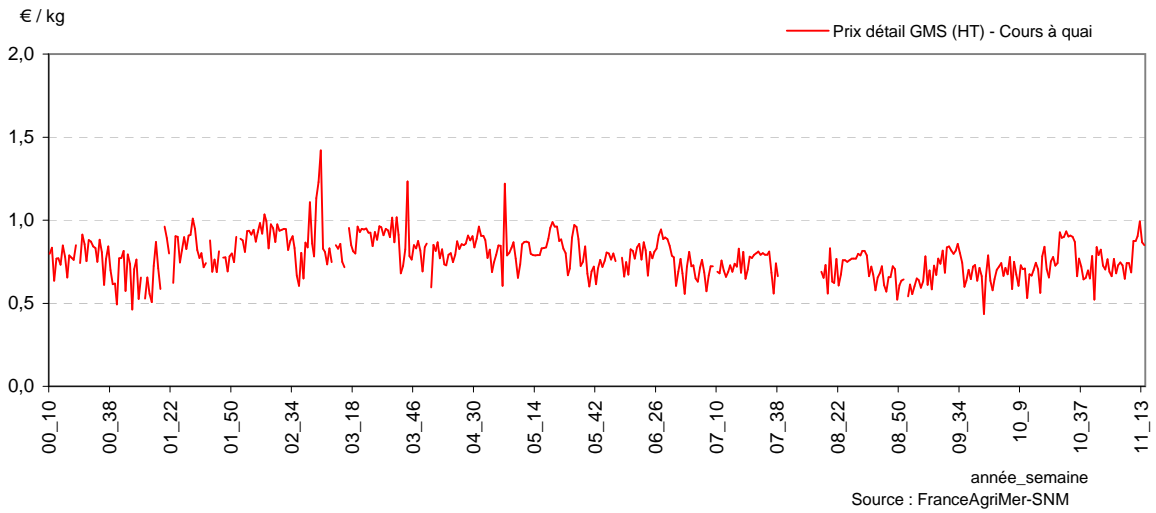

ABRICOT

BANANE

BANANE - Cours à quai et prix détail en GMS de la campagne en cours

BANANE - Cours à quai : campagne en cours, précédente, moyenne 5 ans

BANANE

BANANE - Détail GMS : campagne en cours, précédente, moyenne 5 ans

BANANE - Marge brute GMS : campagne en cours, précédente, moyenne 5 ans

BANANE

BANANE - Cours à quai, prix détail GMS depuis 2000

BANANE - Marge brute détail GMS (HT) depuis 2000

BANANE

Graphiques complémentaires :

BANANE

BIGARREAU

BIGARREAU - Prix expédition et prix détail en GMS de la campagne en cours

BIGARREAU - Prix expédition : campagne en cours, précédente, moyenne 5 ans

BIGARREAU

BIGARREAU - Détail GMS : campagne en cours, précédente, moyenne 5 ans