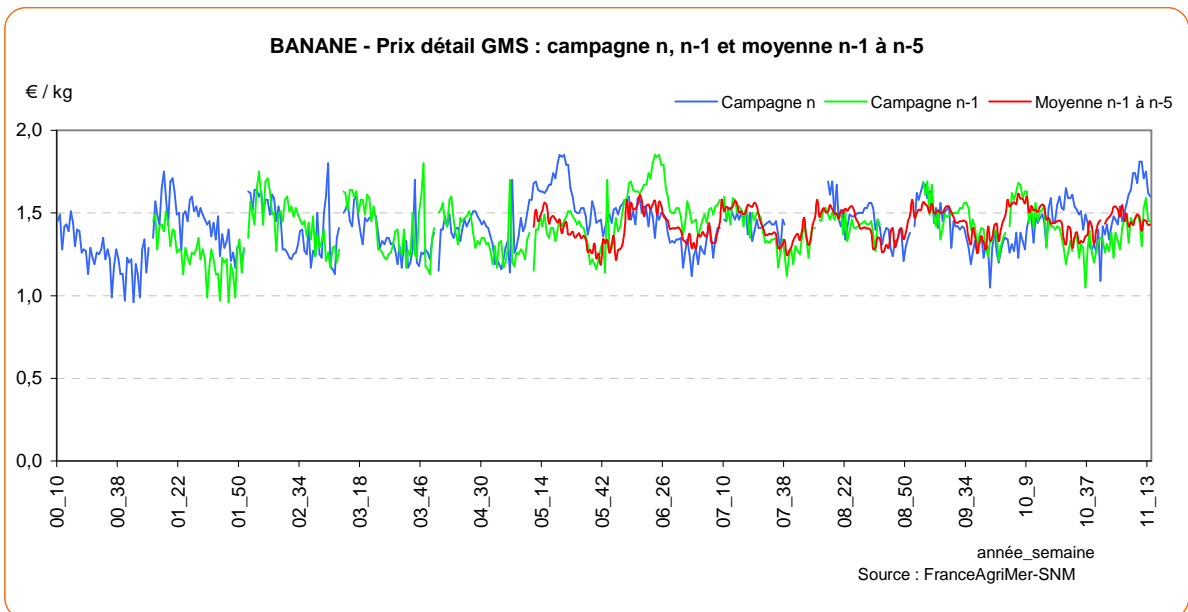

ABRICOT

BANANE

BANANE - Cours à quai et prix détail en GMS de la campagne en cours

BANANE - Cours à quai : campagne en cours, précédente, moyenne 5 ans

BANANE

BANANE - Détail GMS : campagne en cours, précédente, moyenne 5 ans

BANANE - Marge brute GMS : campagne en cours, précédente, moyenne 5 ans

BANANE

BANANE - Cours à quai, prix détail GMS depuis 2000

BANANE - Marge brute détail GMS (HT) depuis 2000

BANANE

Graphiques complémentaires :

BANANE

BIGARREAU

BIGARREAU - Prix expédition et prix détail en GMS de la campagne en cours

BIGARREAU - Prix expédition : campagne en cours, précédente, moyenne 5 ans

BIGARREAU

BIGARREAU - Détail GMS : campagne en cours, précédente, moyenne 5 ans