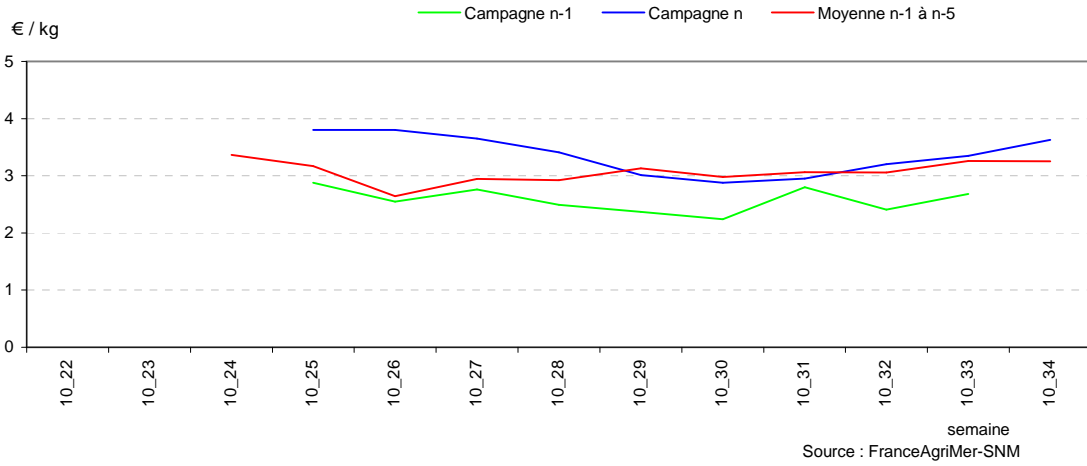

ABRICOT - Prix expédition et prix détail en GMS de la campagne en cours

ABRICOT - Prix expédition : campagne en cours, précédente, moyenne 5 ans

ABRICOT

ABRICOT - Détail GMS : campagne en cours, précédente, moyenne 5 ans