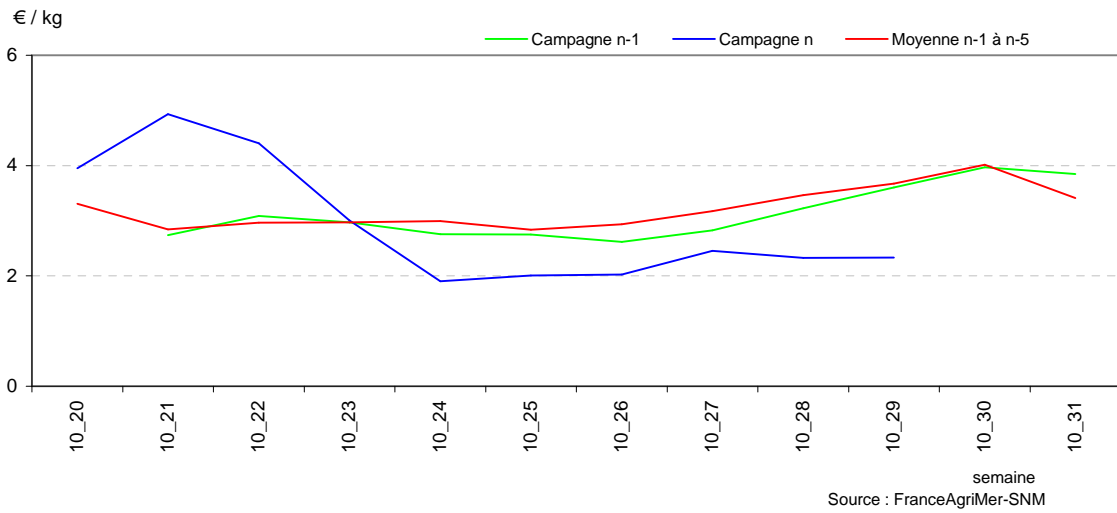

BIGARREAU - Marge brute GMS : campagne en cours, précédente, moyenne 5 ans