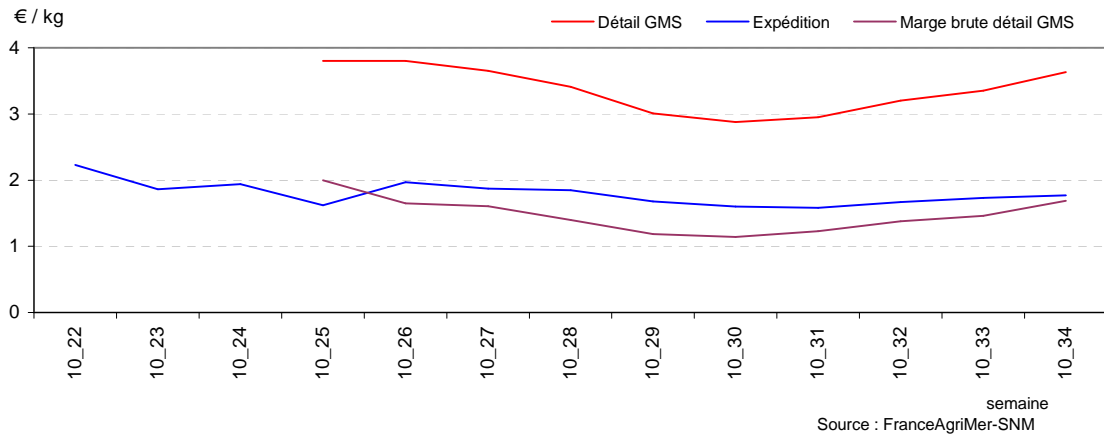

ABRICOT

ABRICOT - Prix expédition et prix détail en GMS de la campagne en cours