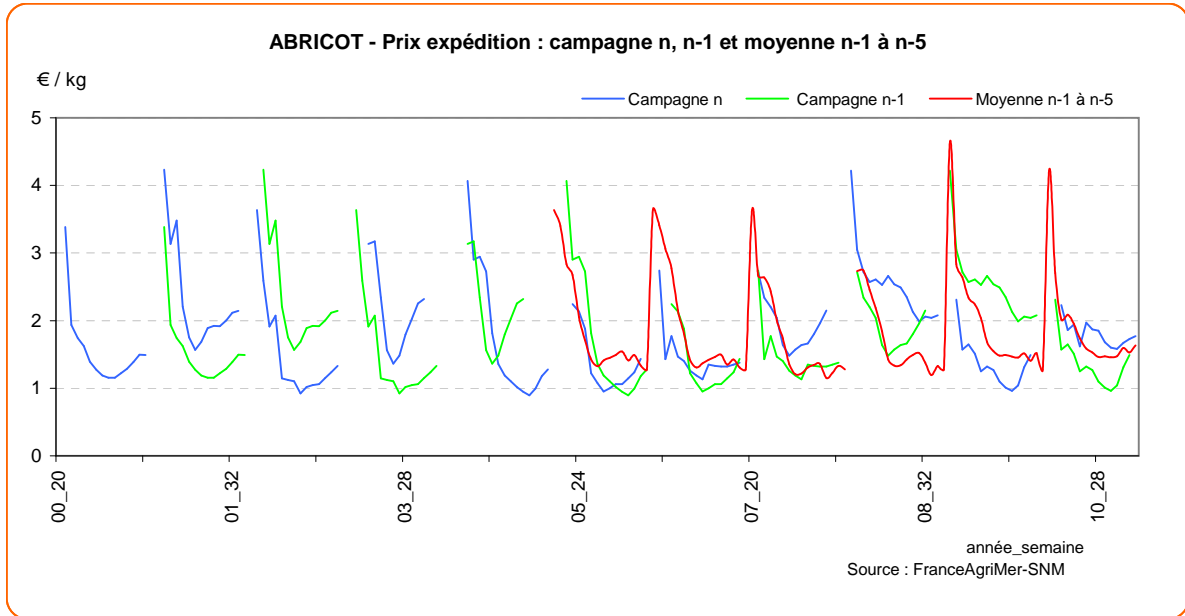

ABRICOT - Prix expédition et prix détail en GMS de la campagne en cours

ABRICOT - Prix expédition : campagne en cours, précédente, moyenne 5 ans

ABRICOT

ABRICOT - Détail GMS : campagne en cours, précédente, moyenne 5 ans

ABRICOT - Marge brute GMS : campagne en cours, précédente, moyenne 5 ans

ABRICOT

ABRICOT - Prix expédition, prix détail GMS depuis 2000

ABRICOT - Marge brute détail GMS depuis 2000

ABRICOT

Graphiques complémentaires :

ABRICOT

BANANE

BANANE - Cours à quai et prix détail en GMS de la campagne en cours

BANANE - Cours à quai : campagne en cours, précédente, moyenne 5 ans

BANANE

BANANE - Détail GMS : campagne en cours, précédente, moyenne 5 ans