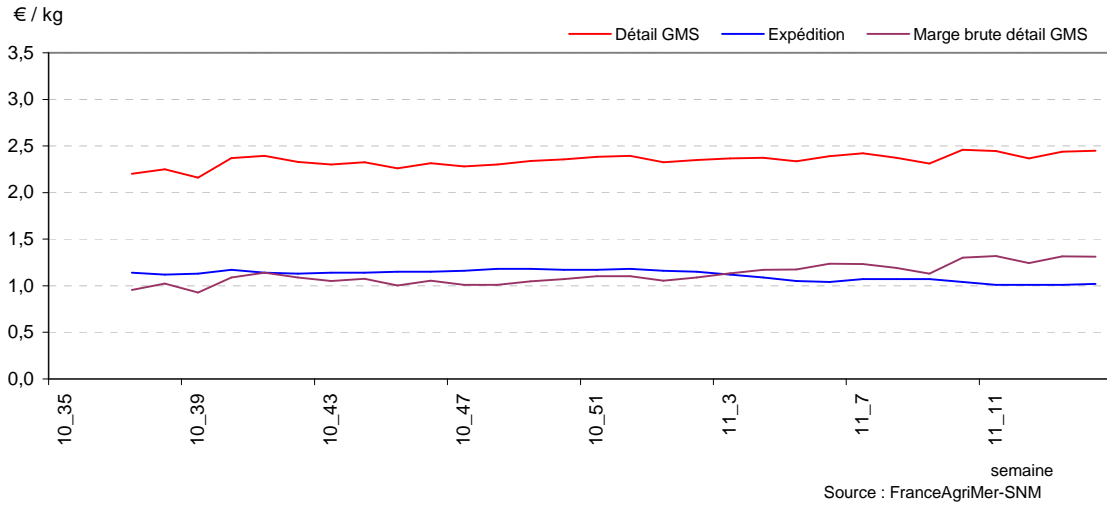

PECHE BLANCHE

PÊCHE BLANCHE - Détail GMS : campagne en cours, précédente, moyenne 5 ans

PÊCHE BLANCHE - Marge brute GMS : campagne en cours, précédente, moyenne 5 ans

PECHE BLANCHE

PÊCHE BLANCHE - Prix expédition, prix détail GMS depuis 2000

PECHE BLANCHE - Marge brute détail GMS depuis 2000

PECHE BLANCHE

Graphiques complémentaires :

PECHE BLANCHE

POIRE

POIRE - Prix expédition et prix détail en GMS de la campagne en cours

POIRE - Prix expédition : campagne en cours, précédente, moyenne 5 ans

POIRE

POIRE - Détail GMS : campagne en cours, précédente, moyenne 5 ans

POIRE - Marge brute GMS : campagne en cours, précédente, moyenne 5 ans

POIRE

POIRE - Prix expédition, prix détail GMS depuis 2000

POIRE - Marge brute détail GMS depuis 2000