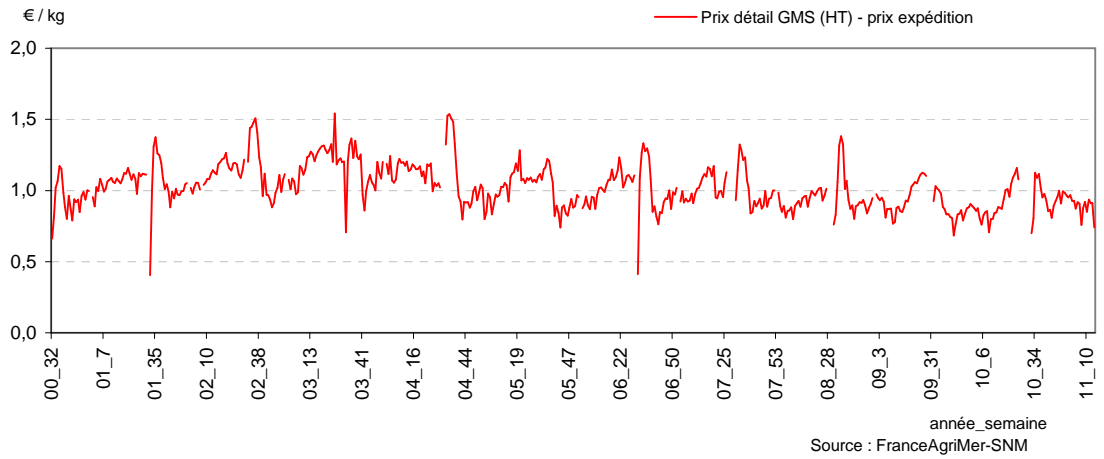

POIRE

Graphiques complémentaires :

POIRE

POMME

POMME - Prix expédition et prix détail en GMS de la campagne en cours

POMME - Prix expédition : campagne en cours, précédente, moyenne 5 ans

POMME

POMME - Détail GMS : campagne en cours, précédente, moyenne 5 ans

POMME - Marge brute GMS : campagne en cours, précédente, moyenne 5 ans

POMME

POMME - Prix expédition, prix détail GMS depuis 2000

POMME - Marge brute détail GMS depuis 2000

POMME

Graphiques complémentaires :