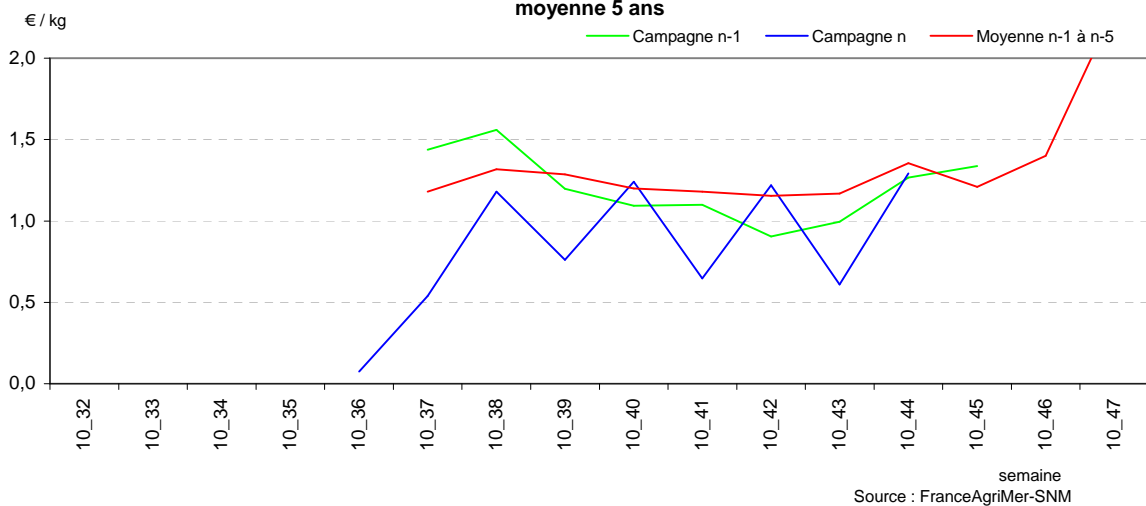

POMME

RAISIN BLANC

RAISIN BLANC

RAISIN BLANC - Détail GMS : campagne en cours, précédente, moyenne 5 ans

RAISIN BLANC - Marge brute GMS : campagne en cours, précédente, moyenne 5 ans

RAISIN BLANC

RAISIN BLANC - Prix expédition, prix détail GMS depuis 2000