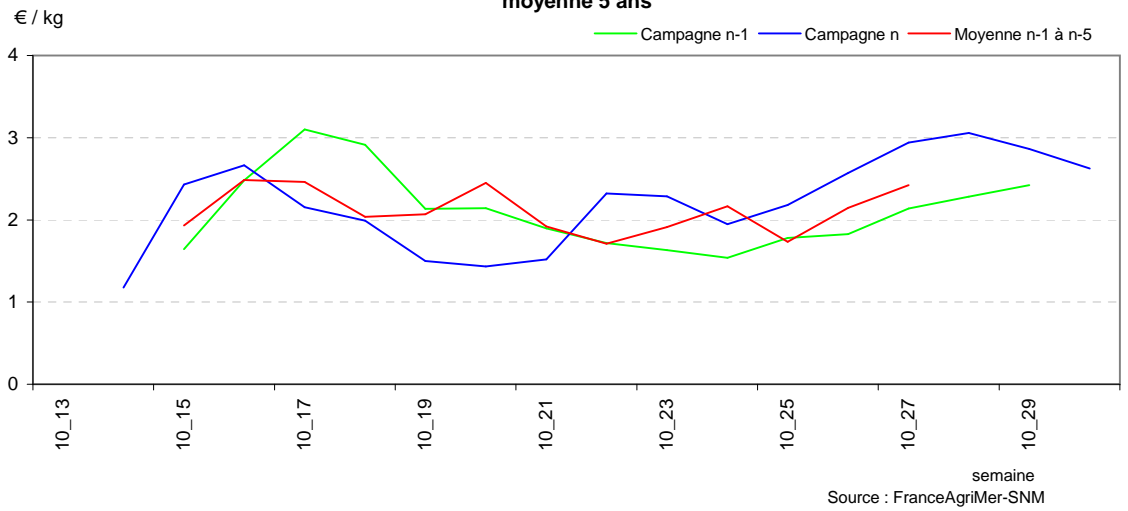

BIGARREAU

FRAISE RONDE

FRAISE RONDE - Prix expédition et prix détail en GMS de la campagne en cours

FRAISE RONDE - Prix expédition : campagne en cours, précédente, moyenne 5 ans

FRAISE RONDE

FRAISE RONDE - Détail GMS : campagne en cours, précédente, moyenne 5 ans

FRAISE RONDE- Marge brute GMS : campagne en cours, précédente, moyenne 5 ans

FRAISE RONDE

FRAISE RONDE - Prix expédition, prix détail GMS depuis 2000

FRAISE RONDE - Marge brute détail GMS depuis 2000

FRAISE RONDE