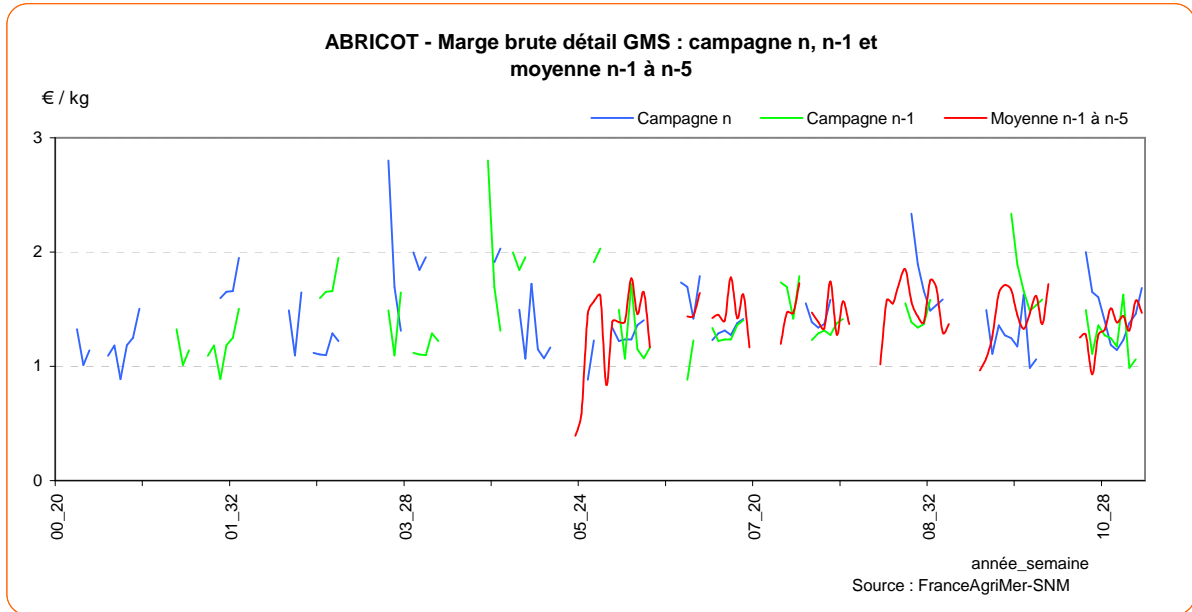

ABRICOT - Prix expédition et prix détail en GMS de la campagne en cours

ABRICOT - Prix expédition : campagne en cours, précédente, moyenne 5 ans

ABRICOT

ABRICOT - Détail GMS : campagne en cours, précédente, moyenne 5 ans

ABRICOT - Marge brute GMS : campagne en cours, précédente, moyenne 5 ans

ABRICOT

ABRICOT - Prix expédition, prix détail GMS depuis 2000

ABRICOT - Marge brute détail GMS depuis 2000

ABRICOT

Graphiques complémentaires :

ABRICOT

BANANE

BANANE - Cours à quai et prix détail en GMS de la campagne en cours

BANANE - Cours à quai : campagne en cours, précédente, moyenne 5 ans

BANANE

BANANE - Détail GMS : campagne en cours, précédente, moyenne 5 ans

BANANE - Marge brute GMS : campagne en cours, précédente, moyenne 5 ans

BANANE

BANANE - Cours à quai, prix détail GMS depuis 2000

BANANE - Marge brute détail GMS (HT) depuis 2000

BANANE

Graphiques complémentaires :