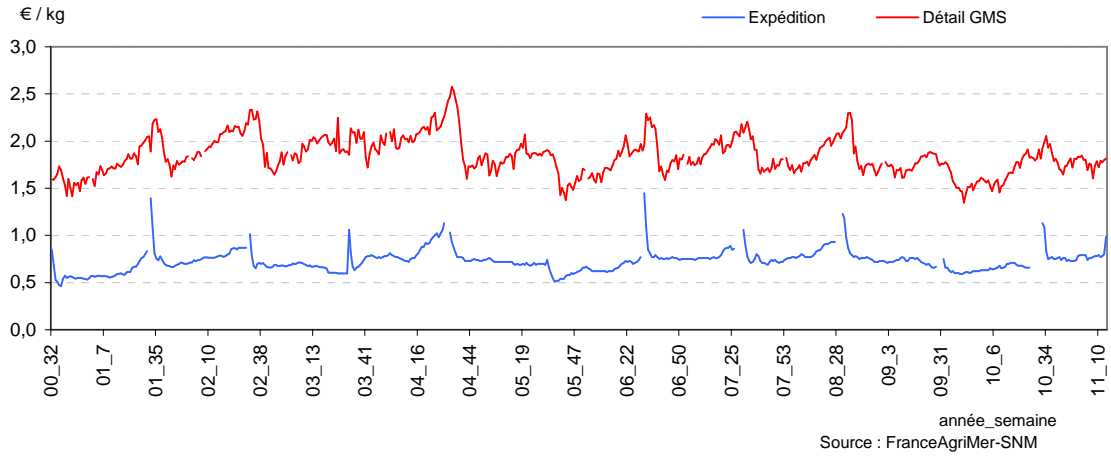

POMME

POMME - Prix expédition, prix détail GMS depuis 2000