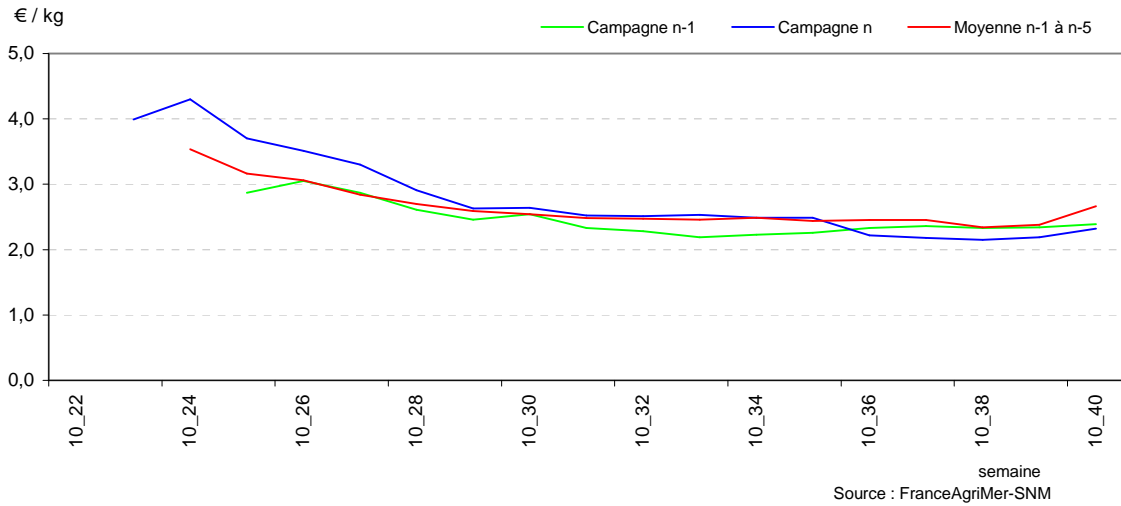

PECHE BLANCHE

PÊCHE BLANCHE - Détail GMS : campagne en cours, précédente, moyenne 5 ans