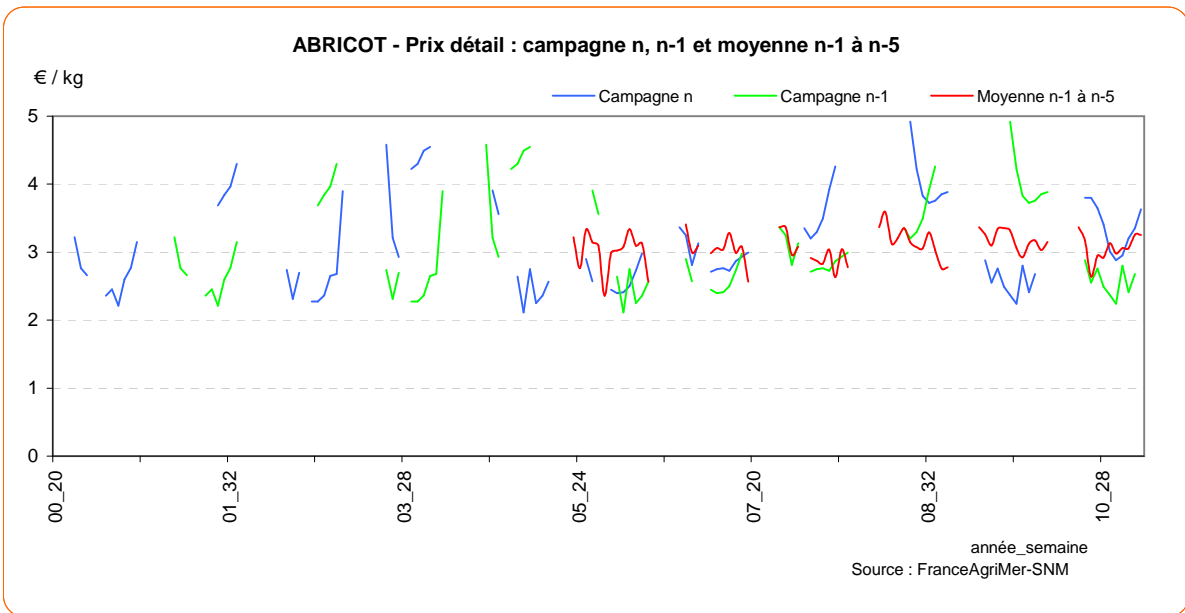

ABRICOT - Prix expédition et prix détail en GMS de la campagne en cours

ABRICOT - Prix expédition : campagne en cours, précédente, moyenne 5 ans

ABRICOT

ABRICOT - Détail GMS : campagne en cours, précédente, moyenne 5 ans

ABRICOT - Marge brute GMS : campagne en cours, précédente, moyenne 5 ans

ABRICOT

ABRICOT - Prix expédition, prix détail GMS depuis 2000

ABRICOT - Marge brute détail GMS depuis 2000

ABRICOT

Graphiques complémentaires :

ABRICOT

BANANE

BANANE - Cours à quai et prix détail en GMS de la campagne en cours

BANANE - Cours à quai : campagne en cours, précédente, moyenne 5 ans

BANANE

BANANE - Détail GMS : campagne en cours, précédente, moyenne 5 ans