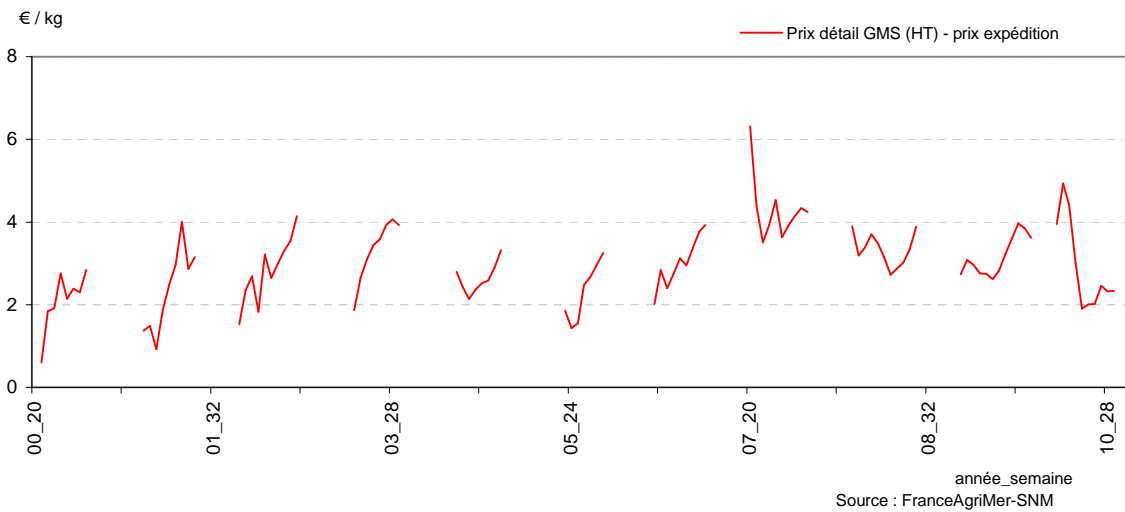

BANANE

BIGARREAU

BIGARREAU - Prix expédition et prix détail en GMS de la campagne en cours

BIGARREAU - Prix expédition : campagne en cours, précédente, moyenne 5 ans

BIGARREAU

BIGARREAU - Détail GMS : campagne en cours, précédente, moyenne 5 ans

BIGARREAU - Marge brute GMS : campagne en cours, précédente, moyenne 5 ans

BIGARREAU

BIGARREAU - Prix expédition, prix détail GMS depuis 2000

BIGARREAU - Marge brute détail GMS depuis 2000

BIGARREAU

Graphiques complémentaires :

BIGARREAU

FRAISE RONDE

FRAISE RONDE - Prix expédition et prix détail en GMS de la campagne en cours

FRAISE RONDE - Prix expédition : campagne en cours, précédente, moyenne 5 ans

FRAISE RONDE

FRAISE RONDE - Détail GMS : campagne en cours, précédente, moyenne 5 ans