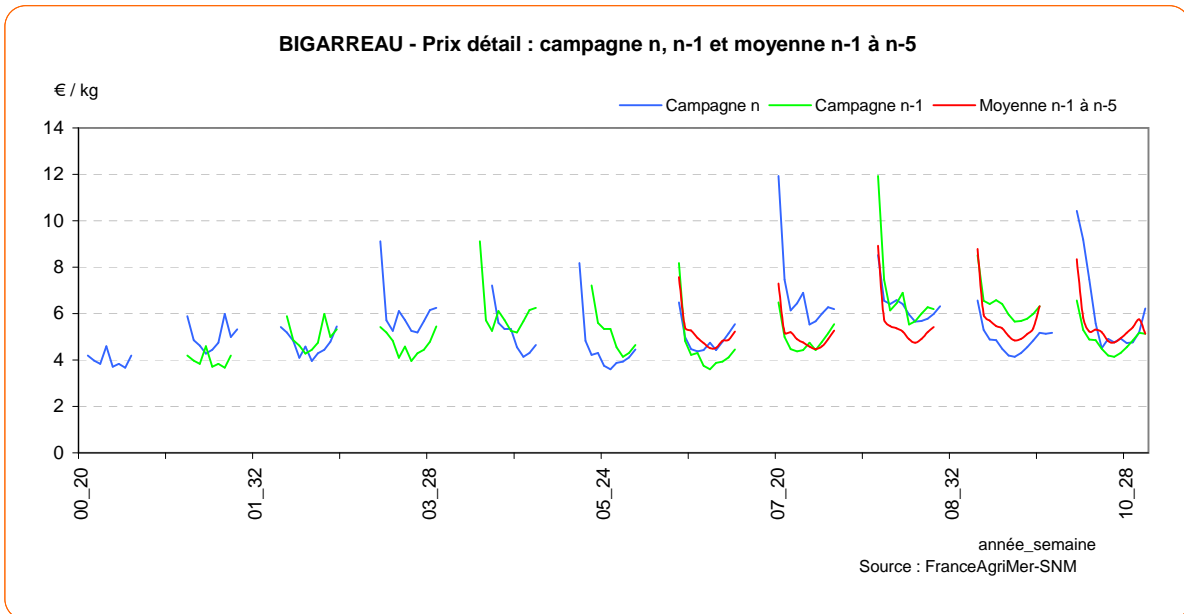

BANANE - Marge brute GMS : campagne en cours, précédente, moyenne 5 ans

BANANE

BANANE - Cours à quai, prix détail GMS depuis 2000

BANANE - Marge brute détail GMS (HT) depuis 2000

BANANE

Graphiques complémentaires :

BANANE

BIGARREAU

BIGARREAU - Prix expédition et prix détail en GMS de la campagne en cours

BIGARREAU - Prix expédition : campagne en cours, précédente, moyenne 5 ans

BIGARREAU

BIGARREAU - Détail GMS : campagne en cours, précédente, moyenne 5 ans

BIGARREAU - Marge brute GMS : campagne en cours, précédente, moyenne 5 ans

BIGARREAU

BIGARREAU - Prix expédition, prix détail GMS depuis 2000

BIGARREAU - Marge brute détail GMS depuis 2000

BIGARREAU

Graphiques complémentaires :

BIGARREAU

FRAISE RONDE

FRAISE RONDE - Prix expédition et prix détail en GMS de la campagne en cours

FRAISE RONDE - Prix expédition : campagne en cours, précédente, moyenne 5 ans

FRAISE RONDE

FRAISE RONDE - Détail GMS : campagne en cours, précédente, moyenne 5 ans