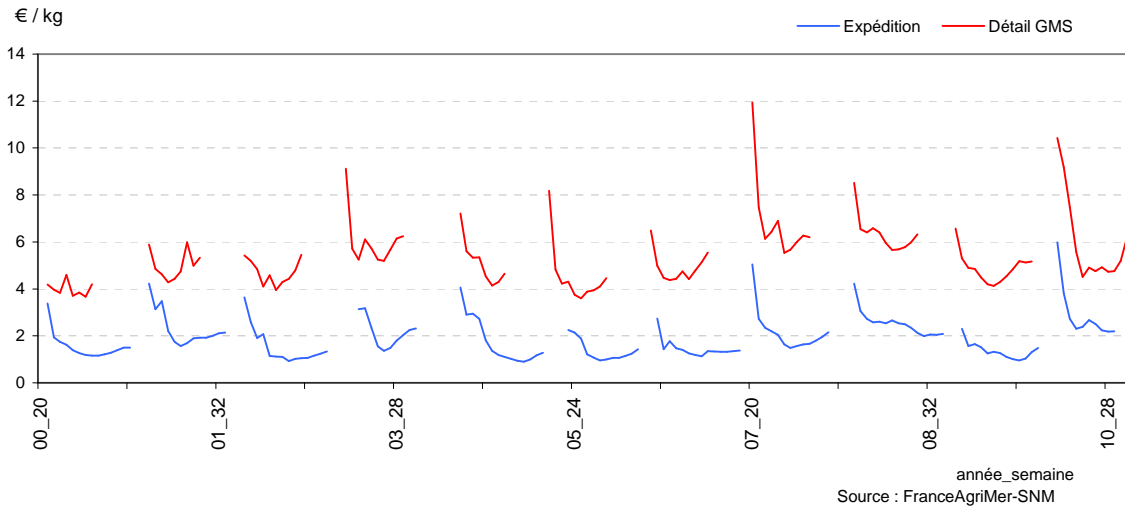

BIGARREAU

BIGARREAU - Prix expédition, prix détail GMS depuis 2000